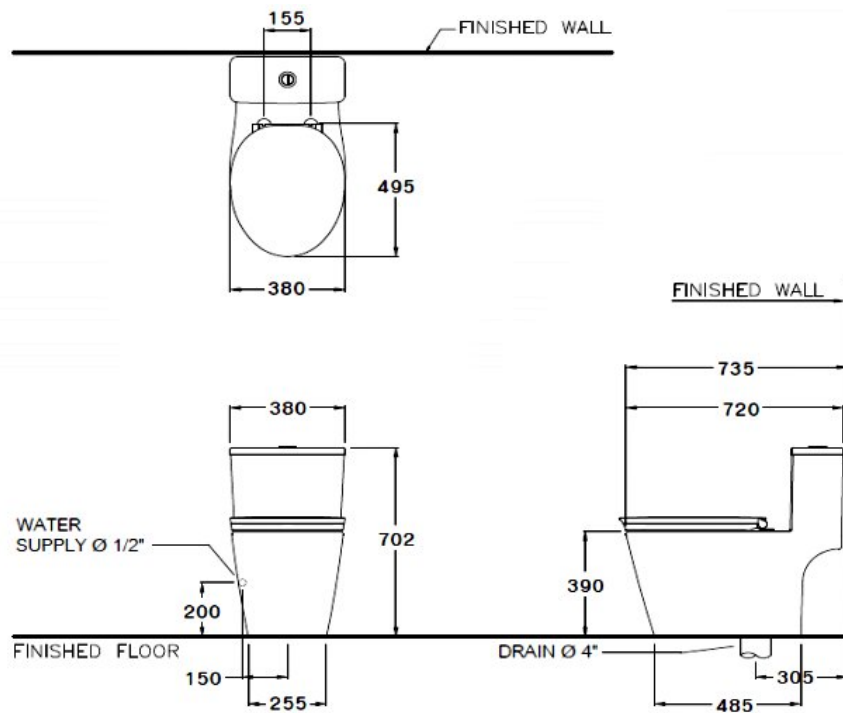

BÀN CẦU MỘT KHỐI HARMONY C110507 (UC+)

Bàn cầu một khối C110507
 Thân dài, S-Trap(305mm), nắp êm
 KT: 320 x 702 x 720 mm
 Xả thẳng 3L/4.5L
 Bao gồm van khóa và đế cầu.

Đồ Đẹp Nhà Sang
beautiful things for beautiful houses