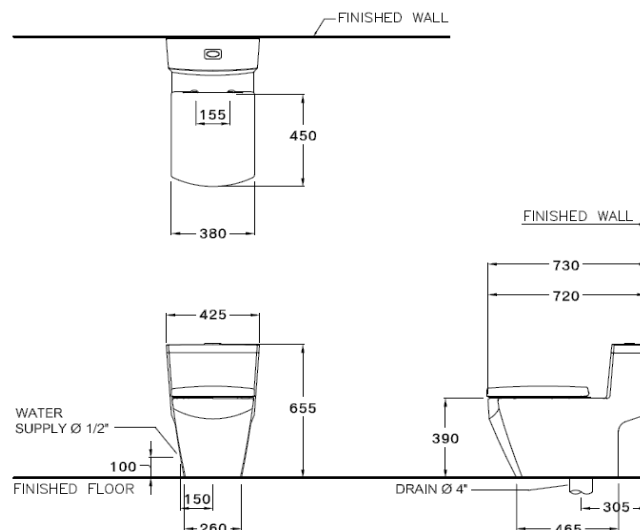

แกรนด์ ทีทราคอน

Gand Tetragon

C107127 แกรนด์ ทีทราคอน สุขภัณฑ์ชิ้นเดียว (ท่อลงพื้น)
C107127 Grand Tetragon one piece toilet (S-Trap)

จุดขาย

- ดีไซน์สวยด้วย Skirt ปกปิดท่อ ทั้งยังช่วยให้ทำความสะอาดได้ง่ายขึ้น
- กดเพียงครั้งเดียว ชำระล้างได้อย่างหมดจด ด้วยน้ำเพียง 6 ลิตร
- สุขภัณฑ์ Hygiene ลดคราบ ทำความสะอาดง่าย
- นั่งสบายด้วยฝารองนั่งแบบหน้ายาว รูปทรง elongate
- ฝารองนั่งเปิดปิดนุ่มนวล ป้องกันการตกกระแทก

ลักษณะสินค้า

- มาตรฐาน : มอก. 792-2554
- โถสุขภัณฑ์ : สุขภัณฑ์ชิ้นเดียว
- ขนาด : 425 x 720 x 655 มม.
- ลักษณะของโถ : อีลอนเกต
- ท่อน้ำทิ้ง : ลงพื้น ระยะ 305 มม.
- ระบบการชำระล้าง : ไซฟอนิค วอช ดาวน์
- ใช้น้ำ : 6 ลิตร

Product descriptions

- Standard : TIS 792 - 2554
- Water Closet : One Piece Toilet
- Size : 425 x 720 x 655 mm.
- Bowl Shape : Elongated
- Outlet : S-Trap , rough-in 305 mm.
- Flush System : Siphonic Wash Down
- Water Consumption : 6 Liters

Dimension ware	Dimension pack.	Unit
425 x 720 x 655	460 X 660 X 760	mm.
Net whight	Gross whight	Unit
43.80	60.00	kg.

สอบถามรายละเอียดเพิ่มเติมได้ที่
บริษัทสยามพาณิชย์แอร์อินดัสทรี จำกัด
36/11 ถ.วิภาวดีรังสิต แขวงสนามบึง เขตดอนเมือง กรุงเทพฯ 10210
โทร. 0-2973-5040-54 โทรสาร. 0-2521-3470-4
COTTO Call Center โทร. 0-2521-7777
รายละเอียดที่ระบุไว้ในเอกสารนี้ บริษัทอาจเปลี่ยนแปลงได้ตามความเหมาะสม
โดยไม่ต้องแจ้งล่วงหน้า