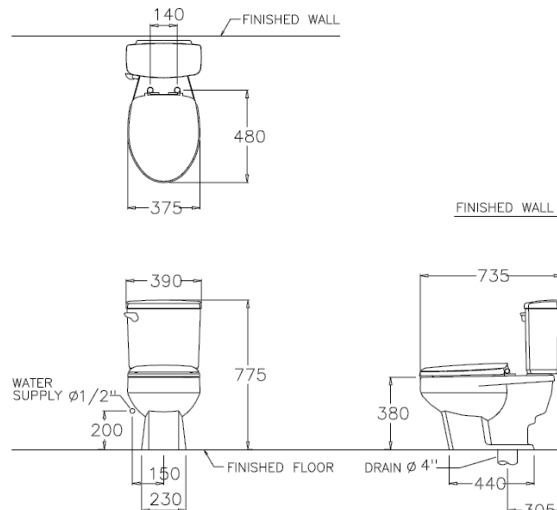

Selling Point

- With only 6 liters of water, everything is clean with one flush.
- Soft closed toilet seat, which protects seat crashing.

ลักษณะสินค้า

- มาตรฐาน : มอก. 792-2554
- โถสุขภัณฑ์ : สองชั้น
- ขนาด : 390 x 735 x 775 มม.
- ลักษณะของโถ : อีลอนเกต
- ท่อน้ำทิ้ง : ลงพื้น ระยะ 305 มม.
- ระบบการชำระล้าง : ไชฟอน เจท
- ใช้น้ำ : 6 ลิตร

Product descriptions

- Standard : TIS 792 - 2554
- Water Closet : Two Piece Toilet
- Size : 390 x 735 x 775 mm.
- Bowl Shape : Elongated
- Outlet : S-Trap , rough-in 305 mm.
- Flush System : Siphonon Jet
- Water Consumption : 6 Liters

สินค้าในชุด ประกอบด้วย Consist of

โถสุขภัณฑ์	Closet	: C6532	วาล์วเปิดปิดน้ำ	Valve	: -
หม้อน้ำพร้อมฝา	Cistern & Lid	: C6034	หน้าแปลนติดตั้ง	Floor Flange	: -
ฝาท่อน้ำ	Lid	: C7176	ยางรองหม้อน้ำ	Rubber Seal	: -
อุปกรณ์ภายในหม้อน้ำ	Tank Trim	: C95921	อุปกรณ์ยึดหม้อน้ำ	Tank Fixing Bolt	: YC001A
ฝารองนั่ง	Seat & Cover	: C91005	สายน้ำดี	Inlet hose	: S721

อุปกรณ์ที่ต้องซื้อเพิ่ม

วาล์วเปิดปิดน้ำ	Valve	:
-----------------	-------	---

Dimension ware	Dimension pack.	Unit
390 x 735 x 775	450 X 940 X 430	mm.
Net whight	Gross whight	Unit
35.50	44.00	kg.

สอบถามรายละเอียดเพิ่มเติมได้ที่
บริษัทสยามซานิทารีแวร์อินดัสทรี จำกัด
36/11 ถ.วิภาวดีรังสิต แขวงสามมปีน เขตดอนเมือง กรุงเทพฯ 10210
โทร. 0-2973-5040-54 โทรสาร. 0-2973-3470-4
COTTO Call Center โทร. 0-2521-7777
รายละเอียดที่ระบุไว้ในเอกสารนี้ บริษัทอาจเปลี่ยนแปลงได้ตามความเหมาะสม
โดยไม่ต้องแจ้งล่วงหน้า