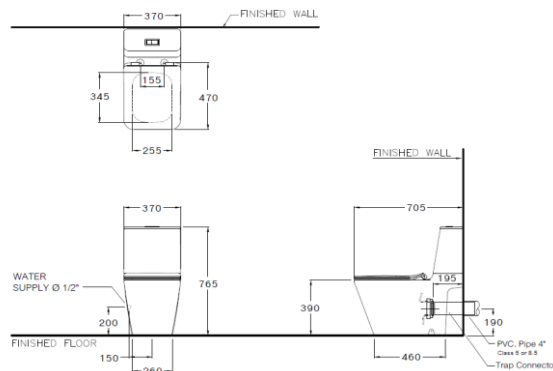

ลักษณะสินค้า

- มาตรฐาน : มอก. 792-2554
- โถสุขภัณฑ์ : สองชั้น
- ขนาด : 370 x 705 x 765 มม.
- รูปทรงโถ : ทรงเหลี่ยม
- ท่อน้ำทิ้ง : ออกผนัง ระยะ 190 มม.
- ระบบการชำระล้าง : ไตรเพิลฟลัช ฟลัช
- ใช้น้ำ : 3 ลิตร หรือ 4.5 ลิตร

Selling Point

- Two choices for saving water, 3 liters or 4.5 liters. (Save 12.5% more, when compared with 3/6 liters)
- Hygiene. Less stain and easy to clean.
- Urea toilet seat cover soft close with European style (Durable & Anti- Scratch)
- "Click Release" toilet seat, easy to install and remove by only a "click"

Product descriptions

- Standard : TIS 792 - 2554
- Water Closet : two piece toilet
- Size : 370 x 705 x 765 mm.
- Bowl Shape : Rectangle Shape
- Outlet : P-Trap , rough-in 190 mm.
- Flush System : Triplex Flush
- Water Consumption : 3 Liters or 4.5 Liters

Dimension ware	Dimension pack.	Unit
370 x 705 x 765	455 X 955 X 485	mm.
Net whight	Gross whight	Unit
47.36	56.00	kg.

สอบถามรายละเอียดเพิ่มเติมได้ที่

บริษัทสยามพาณิชย์แอร์อินดัสทรี จำกัด

36/11 ถ.วิภาวดีรังสิต แขวงสามนบมิม เขตดอนเมือง กรุงเทพฯ 10210