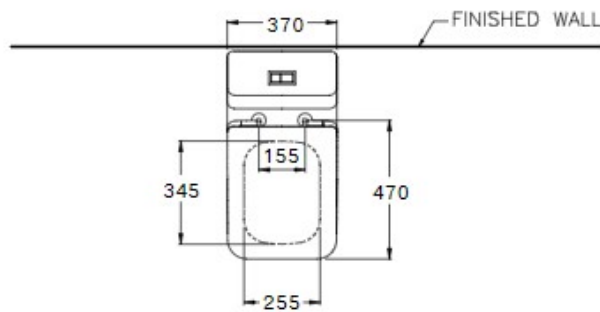

BÀN CẦU HAI KHỐI SIMPLY MODISH C12417(UC+)

Bàn cầu hai khối C12417 , công nghệ ultra clean
 Thân dài, S-Trap(305mm), nắp êm
 KT: 370 x 710 x 765 mm
 Xả Triplex 3L/6L
 Bao gồm van khóa và đế cầu.

DRAWING FOR CATALOG	
NAME	Simply Modish 2 Pc.
CODE	C-1241
DATE	03/08/59