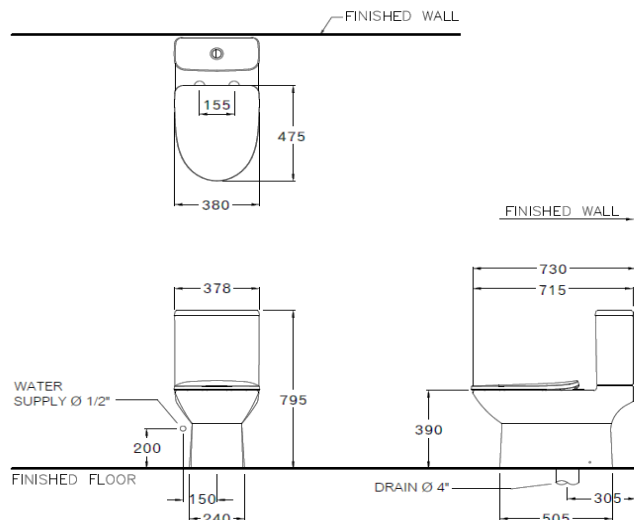

ลักษณะสินค้า

- มาตรฐาน : มอก. 792-2554
- โถสุขภัณฑ์ : สองชิ้น
- ขนาด : 380 x 715 x 795 มม.
- รูปทรงโถ : อีลองเกต
- ท่อน้ำทิ้ง : ลงพื้น ระยะ 305 มม.
- ระบบการชำระล้าง : ไตรเพล็กซ์ ฟลัช
- ใช้น้ำ : 3 ลิตร หรือ 4.5 ลิตร

Product descriptions

- Standard : TIS 792 - 2554
- Water Closet : two piece toilet
- Size : 380 x 715 x 795 mm.
- Bowl Shape : Elongate
- Outlet : S-Trap , rough-in 305 mm.
- Flush System : Triplex Flush
- Water Consumption : 3 Liters or 4.5 Liters

Dimension ware	Dimension pack.	Unit
380 x 715 x 795	415 X 945 X 505	mm.
Net whight	Gross whight	Unit
39.71	58.00	kg.

สอบถามรายละเอียดเพิ่มเติมได้ที่
 บริษัทสยามซานิทารีแวร์อินดัสทรี จำกัด
 36/11 ถ.วิภาวดีรังสิต แขวงสนามบึง เขตดอนเมือง กรุงเทพฯ 10210
 โทร. 0-2973-5040-54 โทรสาร. 0-2973-3470-4
 COTTO Call Center โทร. 0-2521-7777
 รายละเอียดที่ระบุไว้ในเอกสารนี้ บริษัทอาจเปลี่ยนแปลงได้ตามความเหมาะสม
 โดยไม่ต้องแจ้งล่วงหน้า