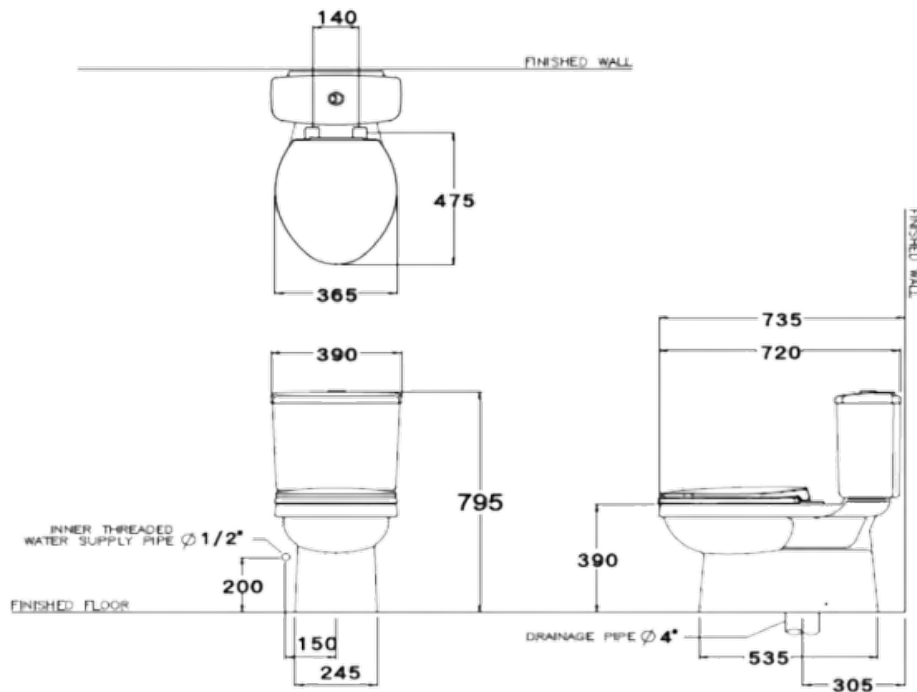

BÀN CẦU HAI KHỐI SELLA C13330

Bàn cầu 02 khối C13330
 Bán thân dài, S-Trap(305mm), nắp êm
 KT: 390 x 720 x 792 mm
 Xả thẳng 3L/4.5L

Đồ Đẹp Nhà Sang
beautiful things for beautiful houses

Showroom COTTO: 18A Ngo Tat To, Van Mieu - Cat Linh, Ha noi
 Head Office: 18A Ngo Tat To, Van Mieu - Cat Linh, Ha noi
 Branch Office: 11 E 4 11, Sky 3, Phu My Hung, Quan 7, Ho chi minh
 Warehouse: 288 Giai Phong, Thanh Xuan, Ha noi / Tel 024 3668 6985