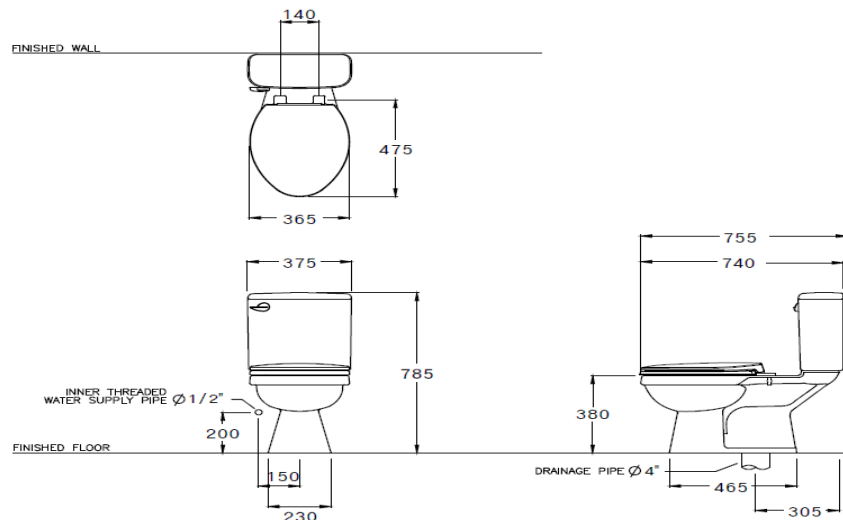

## ลักษณะสินค้า

- มาตรฐาน : มอก. 792-2554
- โถสุขภัณฑ์ : สองชิ้น
- ขนาด : 375 x 740 x 785 มม.
- ลักษณะของโถ : อีลอนเกต
- ท่อน้ำทิ้ง : ลงพื้น ระยะ 305 มม.
- ระบบการชำระล้าง : วอช ดาวน์
- ใช้น้ำ : 4.5 ลิตร

## Selling Point

- Beautiful design concealing the trap, easier to clean.
- With only 4.5 liters of water, everything is clean with one flush. (Save 25% more, when compared with 6 liters)
- More comfortable with long toilet seat, elongated shape.
- Soft closed toilet seat, which protects seat crashing.

## Product descriptions

- Standard : TIS 792 - 2554
- Water Closet : Two Piece Toilet
- Size : 375 x 740 x 785 mm.
- Bowl Shape : Elongated
- Outlet : S-Trap , rough-in 305 mm.
- Flush System : Wash Down
- Water Consumption : 4.5 Liters

| Dimension ware  | Dimension pack. | Unit |
|-----------------|-----------------|------|
| 375 x 740 x 785 | 450 X 940 X 430 | mm.  |
| Net whight      | Gross whight    | Unit |
| 29.44           | 44.00           | kg.  |