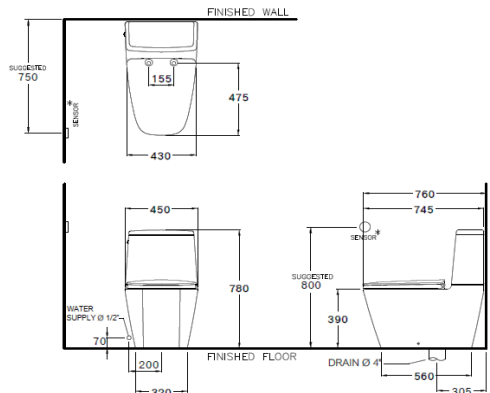

ลักษณะสินค้า

- มาตรฐาน : มอก. 792-2554
- โถสุขภัณฑ์ : สองชิ้น
- ขนาด : 450 x 745 x 780 มม.
- รูปทรงโถ : รูปทรงเหลี่ยม
- ท่อน้ำทิ้ง : ลงพื้น ระยะ 305 มม.
- ระบบการชำระล้าง : ไตรเพล็กซ์ ฟลัช
- ใช้น้ำ : 4.5 ลิตร

Product descriptions

- Standard : TIS 792 - 2554
- Water Closet : Two Piece
- Size : 450 x 745 x 780 mm.
- Bowl Shape : Rectangle Shape
- Outlet : S-Trap , rough-in 305 mm.
- Flush System : Triplex Flush
- Water Consumption : 4.5 Liters

| | | |
|-----------------|------------------|------|
| Dimension ware | Dimension pack. | Unit |
| 450 x 745 x 780 | 550 X 1020 X 570 | mm. |
| Net whight | Gross whight | Unit |
| 56.36 | 64.00 | kg. |