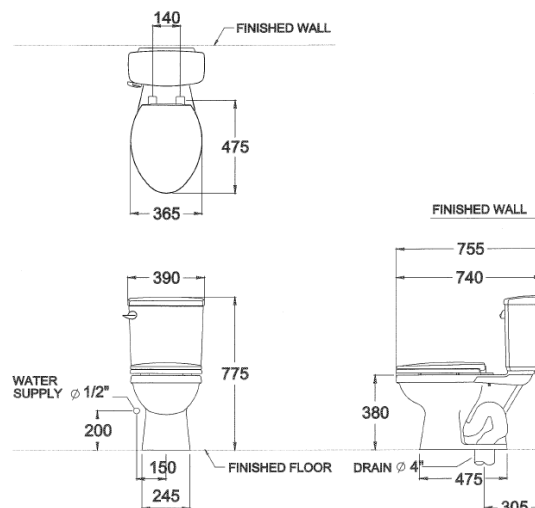

### ลักษณะสินค้า

- มาตรฐาน : มอก. 792-2554
- โถสุขภัณฑ์ : สองชั้น
- ขนาด : 390 x 740 x 775 มม.
- ลักษณะของโถ : อีลอนเกต
- ท่อน้ำทิ้ง : ลงพื้น ระยะ 305 มม.
- ระบบการชำระล้าง : ไซฟอนิค วอช ดาวน์
- ใช้น้ำ : 6 ลิตร

### Product descriptions

- Standard : TIS 792 - 2554
- Water Closet : Two Piece Toilet
- Size : 390 x 740 x 775 mm.
- Bowl Shape : Elongated
- Outlet : S-Trap , rough-in 305 mm.
- Flush System : Siphonic Wash Down
- Water Consumption : 6 Liters

### สินค้าในชุด ประกอบด้วย Consist of

โถสุขภัณฑ์	Closet	: C6904N	วาล์วเปิดปิดน้ำ	Valve	: -
หม้อน้ำพร้อมฝา	Cistern & Lid	: C6232	หน้าแปลนติดตั้ง	Floor Flange	: -
ฝาท่อน้ำ	Lid	: C7176	ยางรองหม้อน้ำ	Rubber Seal	: C9374
อุปกรณ์ภายในหม้อน้ำ	Tank Trim	: C96911	น็อตยึดหม้อน้ำ	Tank Fixing Bolt	: C96014
ฝารองนั่ง	Seat & Cover	: C91251 (Soft)	สายน้ำดี	Inlet hose	: S721

Dimension ware	Dimension pack.	Unit
390 x 740 x 775	450 X 990 X 430	mm.
Net whight	Gross whight	Unit
31.00	44.00	kg.

สอบถามรายละเอียดเพิ่มเติมได้ที่  
บริษัทสยามธานีทาร์เรอีนส์สทรี จำกัด  
36/11 ถ.วิภาวดีรังสิต แขวงสนามบิน เขตดอนเมือง กรุงเทพฯ 10210  
โทร. 0-2973-5040-54 โทรสาร. 0-2973-3470-4  
COTTO Call Center โทร. 0-2521-7777  
รายละเอียดที่ระบุไว้ในเอกสารนี้ บริษัทอาจเปลี่ยนแปลงได้ตามความเหมาะสม  
โดยไม่另行通知ล่วงหน้า