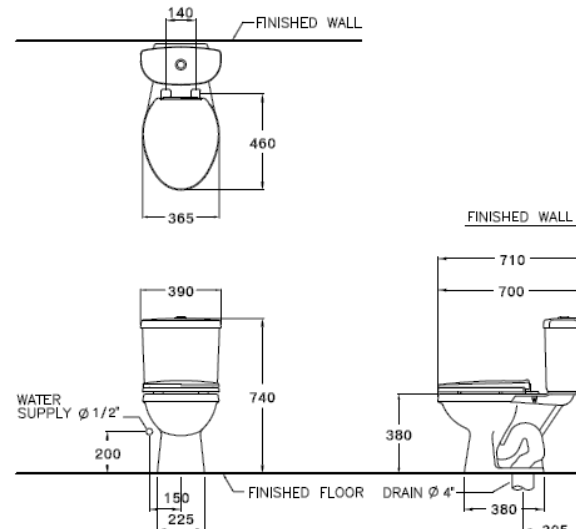

- With only 6 liters of water, everything is clean with one flush.
- Soft closed toilet seat, which protects seat crashing.

ลักษณะสินค้า

- มาตรฐาน : มอก. 792-2554
- โถสุขภัณฑ์ : สองชิ้น
- ขนาด : 390 x 700 x 740 มม.
- ลักษณะของโถ : เซมิ อีลองเกต
- ท่อน้ำทิ้ง : ลงพื้น ระยะ 305 มม.
- ระบบการชำระล้าง : ไชฟอน วอช ดาวน์
- ใช้น้ำ : 6 ลิตร

Product descriptions

- Standard : TIS 792 - 2554
- Water Closet : Two Piece Toilet
- Size : 390 x 700 x 740 mm.
- Bowl Shape : Semi Elongated
- Outlet : S-Trap , rough-in 305 mm.
- Flush System : Siphonon Wash Down
- Water Comsumption : 6 Liters

สินค้าในชุด ประกอบด้วย Consist of

โถสุขภัณฑ์	Closet	: C6909	วาล์วเปิดปิดน้ำ	Valve	: -
หม้อน้ำพร้อมฝา	Cistern & Lid	: C6480	หน้าแปลนติดตั้ง	Floor Flange	: -
ฝามือน้ำ	Lid	: C7182	ยางรองหม้อน้ำ	Bowl Seal	: C9374
อุปกรณ์ภายในหม้อน้ำ	Tank Trim	: C9682	น๊อตยึดหม้อน้ำ	Tank Fixing Bolt	: C96014
ฝารองนั่ง	Seat & Cover	: C9045	สายน้ำดี	Inlet hose	: S721

Dimension ware	Dimension pack.	Unit
390 x 700 x 740	440 X 828 X 427	mm.
Net whight	Gross whight	Unit
24.85	40.00	kg.

สอบถามรายละเอียดเพิ่มเติมได้ที่
บริษัทสยามธานีทาร์แวร์อินดัสทรี จำกัด
36/11 ถ.วิภาวดีรังสิต แขวงสามมึน เขตดอนเมือง กรุงเทพฯ 10210
โทร. 0-2973-5040-54 โทรสาร. 0-2973-3470-4
COTTO Call Center โทร. 0-2521-7777
รายละเอียดที่ระบุไว้ในเอกสารนี้ บริษัทอาจเปลี่ยนแปลงได้ตามความเหมาะสม
โดยไม่ต้องแจ้งล่วงหน้า