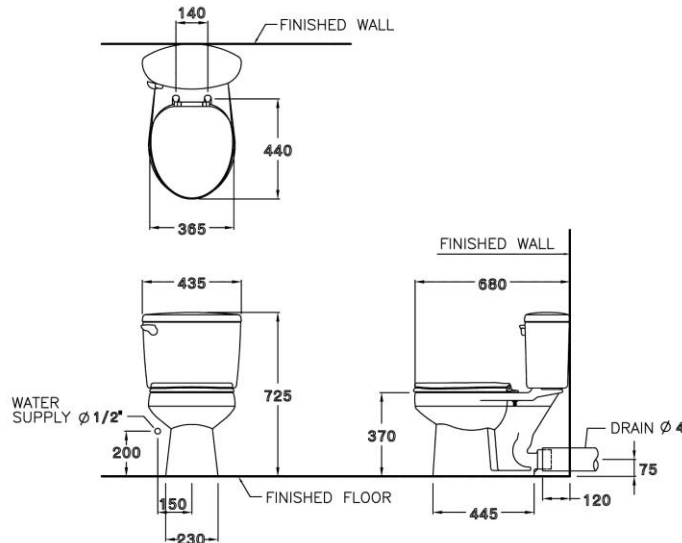

ชารอน Sharon

C1454 สุขภัณฑ์สองชั้น รุ่น ชารอน (ทอลงออกผนัง)
C1454 Two Piece Toilet : Sharon (P-Trap)

จุดขาย

- กดเพียงครั้งเดียว ชำระล้างได้อย่างหมดจด ด้วยน้ำเพียง 6 ลิตร

Selling Point

- With only 6 liters of water, everything is clean with one flush.

ลักษณะสินค้า

- มาตรฐาน : มอก. 792-2554
- โถสุขภัณฑ์ : สองชั้น
- ขนาด : 435 x 680 x 725 มม.
- ลักษณะของโถ : ราวน์โบลล์
- ท่อน้ำทิ้ง : ออกผนัง ระยะ 75 มม.
- ระบบการชำระล้าง : ไชฟอน เจท
- ใช้น้ำ : 6 ลิตร

Product descriptions

- Standard : TIS 792 - 2554
- Water Closet : Two Piece Toilet
- Size : 435 x 680 x 725 mm.
- Bowl Shape : Round Bowl
- Outlet : P-Trap , rough-in 75 mm.
- Flush System : Siphon Jet
- Water Consumption : 6 Liters

Dimension ware	Dimension pack.	Unit
435 x 680 x 725	440 X 895 X 415	mm.
Net whight	Gross whight	Unit
29.00	37.00	kg.

สอบถามรายละเอียดเพิ่มเติมได้ที่
บริษัทสยามซานิทารีแวร์อินดัสทรี จำกัด
36/11 ถ.วิภาวดีรังสิต แขวงสนามม้าน เขตดอนเมือง กรุงเทพฯ 10210
โทร. 0-2973-5040-54 โทรสาร. 0-2973-3470-4
COTTO Call Center โทร. 0-2521-7777
รายละเอียดที่ระบุไว้ในเอกสารนี้ บริษัทอาจเปลี่ยนแปลงได้ตามความเหมาะสม
โดยไม่ต้องแจ้งล่วงหน้า