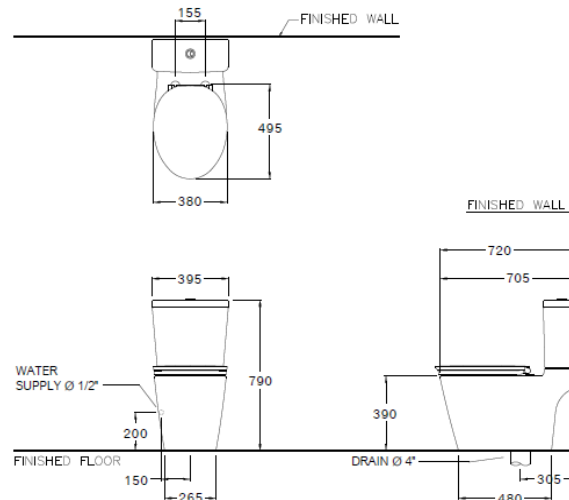

ลักษณะสินค้า

- มาตรฐาน : มอก. 792-2554
- โถสุขภัณฑ์ : สองชิ้น
- ขนาด : 395 x 705 x 790 มม.
- รูปทรงโถ : อีลองเกต
- ท่อน้ำทิ้ง : ลงพื้น ระยะ 305 มม.
- ระบบการชำระล้าง : ไตรเพล็กซ์ ฟลัช
- ใช้น้ำ : 2.5 หรือ 4 ลิตร

Product descriptions

- Standard : TIS 792 - 2554
- Water Closet : two piece toilet
- Size : 395 x 705 x 790 mm.
- Bowl Shape : Elongate
- Outlet : S-Trap , rough-in 305 mm.
- Flush System : Triplex Flush
- Water Consumption : 2.5 or 4 Liters

สินค้าในชุด ประกอบด้วย Consist of

| | | | | | |
|---------------------|---------------|-----------|-----------------|------------------|----------|
| โถสุขภัณฑ์ | Closet | : C652507 | วาล์วเปิดปิดน้ำ | Valve | : C9377 |
| หม้อน้ำพร้อมฝา | Cistern & Lid | : C62150 | หน้าแปลนติดตั้ง | Floor Flange | : C939 |
| ฝารองนั่ง | Lid | : C71250 | น๊อตยึดหม้อน้ำ | Tank Fixing Bolt | : YC001A |
| ฝารองนั่ง | Seat & Cover | : C91621 | สายน้ำดี | Inlet hose | : S721 |
| อุปกรณ์ภายในหม้อน้ำ | Tank Trim | : C93849 | อุปกรณ์ยึดพื้น | Floor Fixing | : C9952 |
| | | | ยางรองหม้อน้ำ | Bowl Seal | : C9374 |

| | | |
|-----------------|-----------------|------|
| Dimension ware | Dimension pack. | Unit |
| 395 x 705 x 790 | 435 X 755 X 840 | mm. |
| Net whight | Gross whight | Unit |
| 50.10 | 63.00 | kg. |