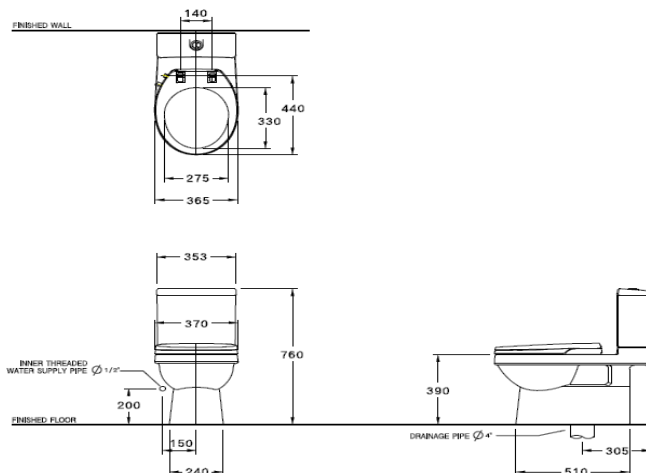

### ลักษณะสินค้า

- มาตรฐาน : มอก. 792-2554
- โถสุขภัณฑ์ : สองชิ้น
- ขนาด : 370 x 650 x 760 มม.
- ลักษณะของโถ : ราวนโบวล์
- ท่อน้ำทิ้ง : ลงพื้น ระยะ 305 มม.
- ระบบการชำระล้าง : วอช ดาวน์
- ใช้น้ำ : 3 ลิตร หรือ 4.5 ลิตร

### Selling Point

- Beautiful with skirt-design concealing the trap, also easier to clean.
- Two choices for saving water, 3 liters or 4.5 liters. (Save 12.5% more, when compared with 3/6 liters)
- Soft closed toilet seat, which protects seat crashing.
- Non-electronic "Convenience" toilet seat & cover give more comfort and easy to use.

### Product descriptions

- Standard : TIS 792 - 2554
- Water Closet : Two Piece Toilet
- Size : 370 x 650 x 760 mm.
- Bowl Shape : Round Bowl
- Outlet : S-Trap , rough-in 305 mm.
- Flush System : Wash Down
- Water Consumption : 3 Liters or 4.5 Liters

Dimension ware	Dimension pack.	Unit
370 x 650 x 760	400 X 860 X 507	mm.
Net whight	Gross whight	Unit
36.70	49.00	kg.

สอบถามรายละเอียดเพิ่มเติมได้ที่  
บริษัทสยามธานีทาร์เรอีนดีสทรี จำกัด  
36/11 ถ.วิภาวดีรังสิต แขวงสนามบิน เขตดอนเมือง กรุงเทพฯ 10210  
โทร. 0-2973-5040-54 โทรสาร. 0-2973-3470-4  
COTTO Call Center โทร. 0-2521-7777  
รายละเอียดที่ระบุไว้ในเอกสารนี้ บริษัทอาจเปลี่ยนแปลงได้ตามความเหมาะสม  
โดยไม่ต้องแจ้งล่วงหน้า