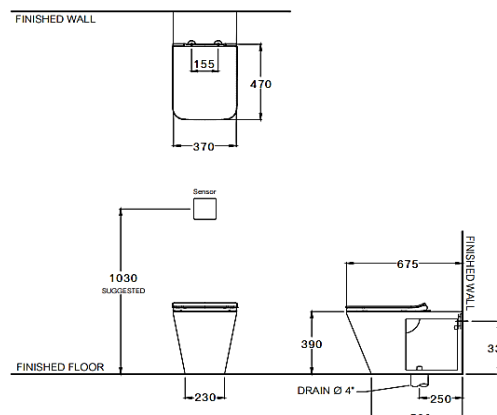

ลักษณะสินค้า

- มาตรฐาน : มอก. 792-2554
- โถสุขภัณฑ์ : แบบตั้งพื้นไร่กับฟลัชวาล์ว
- ขนาด : 370 x 675 x 390 มม.
- ลักษณะของโถ : รูปทรงเหลี่ยม
- ท่อน้ำทิ้ง : ลงพื้น ระยะ 250 มม.
- ระบบการชำระล้าง : ไซฟอน เจ็ท
- ใช้น้ำ : 6 ลิตร

Selling Point

- With Back-to-wall design, enhance its beauty with easier to clean.
- With only 6 liters of water, everything is clean with one flush.
- More hygiene with Ultraclean+ technology, deactivate and kill bacteria around water closet surface within 24 hours.
- Urea toilet seat cover soft close with European style (Durable & Anti- Scratch)
- "Click Release" toilet seat, easy to install and remove by only a "click"
- "Comfort Seat" toilet seat, make you feel more comfortable.

Product descriptions

- Standard : TIS 792 - 2554
- Water Closet : Wall Face Toilet with flush valve
- Size : 370 x 675 x 390 mm.
- Bowl Shape : Rectangle Shape
- Outlet : S-Trap , rough-in 250 mm.
- Flush System : Siphon Jet
- Water Consumption : 6 Liters

แนะนำไร่กับฟลัชวาล์ว รุ่น CT457NS

| | | |
|-----------------|-----------------|------|
| Dimension ware | Dimension pack. | Unit |
| 370 x 675 x 390 | 440 x 730 x 450 | mm. |
| Net whight | Gross whight | Unit |
| 34.40 | 41.00 | kg. |