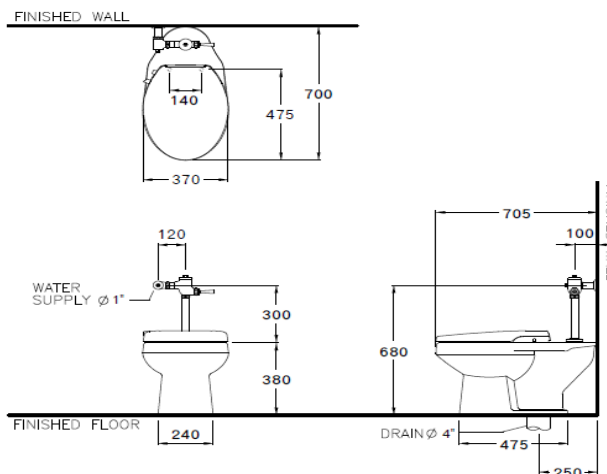

ลักษณะสินค้า

- มาตรฐาน : มอก. 792-2554
- โถสุขภัณฑ์ : ชนิดตั้งพื้นใช้กับฟลัซวาลว
- ขนาด : 370 x 705 x 380 มม.
- ลักษณะของโถ : อีลองเกต
- ท่อน้ำทิ้ง : ลงพื้น ระยะ 250 มม.
- ระบบการชำระล้าง : ใช้ฟอน เจท
- ใช้น้ำ : 6 ลิตร

Selling Point

- With only 6 liters of water, everything is clean with one flush.
- More comfortable with long toilet seat, elongated shape.
- Soft closed toilet seat, which protects seat crashing.
- Non-electronic "Convenience" toilet seat & cover give more comfort and easy to use.

Product descriptions

- Standard : TIS 792 - 2554
- Water Closet : wall face flush valve toilet
- Size : 370 x 705 x 380 mm.
- Bowl Shape : Elongated
- Outlet : S-Trap , rough-in 250 mm.
- Flush System : Siphon Jet
- Water Consumption : 6 Liters

Dimension ware	Dimension pack.	Unit
370 x 705 x 380	400 x 735 x 510	mm.
Net whight	Gross whight	Unit
21.50	28.00	kg.

สอบถามรายละเอียดเพิ่มเติมได้ที่
บริษัทสยามซานิทารีแวร์อินดัสทรี จำกัด
36/11 ถ.วิภาวดีรังสิต แขวงสามมึน เขตดอนเมือง กรุงเทพฯ 10210
โทร. 0-2973-5040-54 โทรสาร. 0-2973-3470-4
COTTO Call Center โทร. 0-2521-7777
รายละเอียดที่ระบุไว้ในเอกสารนี้ บริษัทอาจเปลี่ยนแปลงได้ตามความเหมาะสม
โดยไม่ต้องแจ้งล่วงหน้า