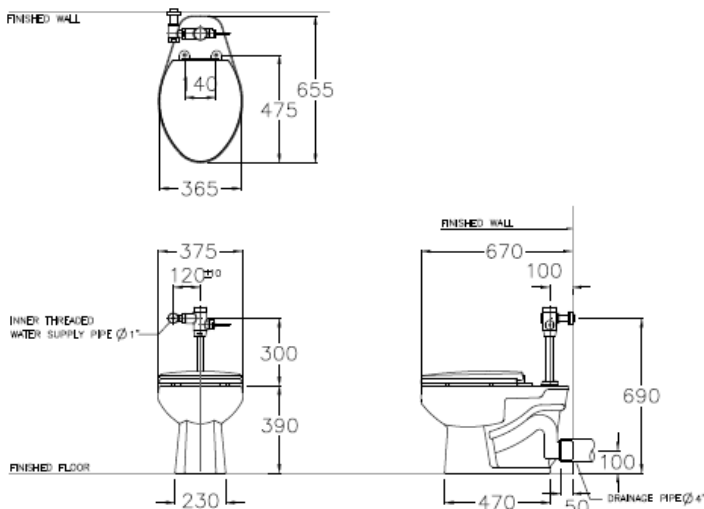

ลักษณะสินค้า

- มาตรฐาน : มอก. 792-2554
- โถสุขภัณฑ์ : ชนิดตั้งพื้น ใช้กับฟลัชวาล์ว
- ขนาด : 375 x 670 x 390 มม.
- ลักษณะของโถ : อีลอนเกต
- ท่อน้ำทิ้ง : ออกผนัง ระยะ 100 มม.
- ระบบการชำระล้าง : ไชฟอน เจท
- ใช้น้ำ : 3.8 ลิตร

Selling Point

- With only 3.8 liters of water, everything is clean with one flush. (Save 37% more, when compared with 6 liters)
- More comfortable with long toilet seat, elongated shape.
- Soft closed toilet seat, which protects seat crashing.

Product descriptions

- Standard : TIS 792 - 2554
- Water Closet : Flush Valve Toilet
- Size : 375 x 670 x 390 mm.
- Bowl Shape : Elongated
- Outlet : P-Trap , rough-in 100 mm.
- Flush System : Siphon Jet
- Water Consumption : 3.8 Liters

Dimension ware	Dimension pack.	Unit
375 x 670 x 390	400 x 735 x 510	mm.
Net whight	Gross whight	Unit
22.77	28.00	kg.

สอบถามรายละเอียดเพิ่มเติมได้ที่
 บริษัทสยามซานิทารีแวร์อินดัสทรี จำกัด
 36/11 ถ.วิภาวดีรังสิต แขวงสามมึน เขตดอนเมือง กรุงเทพฯ 10210
 โทร. 0-2973-5040-54 โทรสาร. 0-2973-3470-4
 COTTO Call Center โทร. 0-2521-7777
 รายละเอียดที่ระบุไว้ในเอกสารนี้ บริษัทอาจเปลี่ยนแปลงได้ตามความเหมาะสม โดยไม่ต้องแจ้งล่วงหน้า