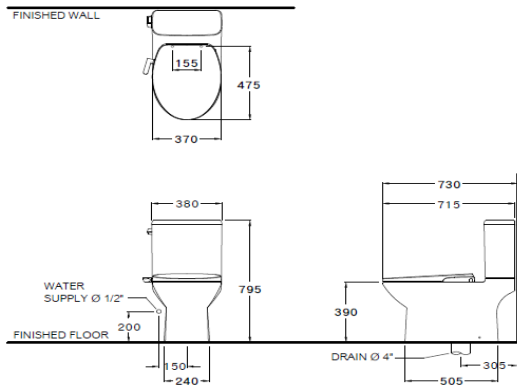

ลักษณะสินค้า

- มาตรฐาน : มอก. 792-2554
- โถสุขภัณฑ์ : สองชั้น
- ขนาด : 380 x 715 x 795 มม.
- รูปทรงโถ : อีลวงเกต
- ท่อน้ำทิ้ง : ลงพื้น ระยะ 305 มม.
- ระบบการชำระล้าง : ไตรเฟล็กซ์ ฟลัช
- ใช้น้ำ : 4.5 ลิตร

Product descriptions

- Standard : TIS 792 - 2554
- Water Closet : two piece toilet
- Size : 380 x 715 x 795 mm.
- Bowl Shape : Elongate
- Outlet : S-Trap , rough-in 305 mm.
- Flush System : Triplex Flush
- Water Consumption : 4.5 Liters

Dimension ware	Dimension pack.	Unit
380 x 715 x 795	415 X 945 X 505	mm.
Net whight	Gross whight	Unit
39.71	58.00	kg.

สอบถามรายละเอียดเพิ่มเติมได้ที่
 บริษัทสยามธานีทาร์แวร์อินดัสทรี จำกัด
 36/11 ถ.วิภาวดีรังสิต แขวงสามมาบม เขตดอนเมือง กรุงเทพฯ 10210
 โทร. 0-2973-5040-54 โทรสาร. 0-2973-3470-4
 COTTO Call Center โทร. 0-2521-7777
 รายละเอียดที่ระบุไว้ในเอกสารนี้ บริษัทอาจเปลี่ยนแปลงได้ตามความเหมาะสม
 โดยไม่ต้องแจ้งล่วงหน้า