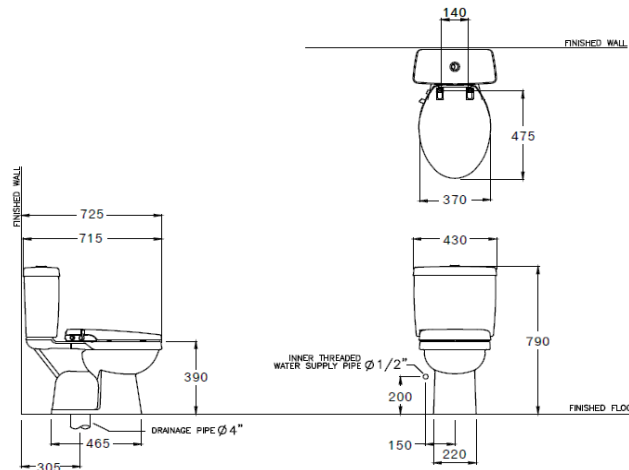

ลักษณะสินค้า

- มาตรฐาน : มอก. 792-2554
- โถสุขภัณฑ์ : สองชิ้น
- ขนาด : 430 x 715 x 790 มม.
- ลักษณะของโถ : ยืล่งเกด
- ท่อน้ำทิ้ง : ลงพื้น ระยะ 305 มม.
- ระบบการชำระล้าง : วอช ดาวน์
- ใช้น้ำ : 3 ลิตร หรือ 4.5 ลิตร

Selling Point

- Beautiful design concealing the trap, easier to clean.
- Two choices for saving water, 3 liters or 4.5 liters. (Save 12.5% more, when compared with 3/6 liters)
- More comfortable with long toilet seat, elongated shape.
- Soft closed toilet seat, which protects seat crashing.
- Non-electronic "Convenience" toilet seat & cover give more comfort and easy to use.

Product descriptions

- Standard : TIS 792 - 2554
- Water Closet : Two Piece Toilet
- Size : 430 x 715 x 790 mm.
- Bowl Shape : Elongated
- Outlet : S-Trap , rough-in 305 mm.
- Flush System : Wash Down
- Water Consumption : 3 Liters or 4.5 Liters

Dimension ware	Dimension pack.	Unit
430 x 715 x 790	470 X 940 X 445	mm.
Net whight	Gross whight	Unit
31.29	45.00	kg.

สอบถามรายละเอียดเพิ่มเติมได้ที่
บริษัทสยามซานิทารีแวร์อินดัสทรี จำกัด
36/11 ถ.วิภาวดีรังสิต แขวงสนามบิน เขตดอนเมือง กรุงเทพฯ 10210
โทร. 0-2973-5040-54 โทรสาร. 0-2973-3470-4
COTTO Call Center โทร. 0-2521-7777
รายละเอียดที่ระบุไว้ในเอกสารนี้ บริษัทอาจเปลี่ยนแปลงได้ตามความเหมาะสม
โดยไม่ต้องแจ้งล่วงหน้า