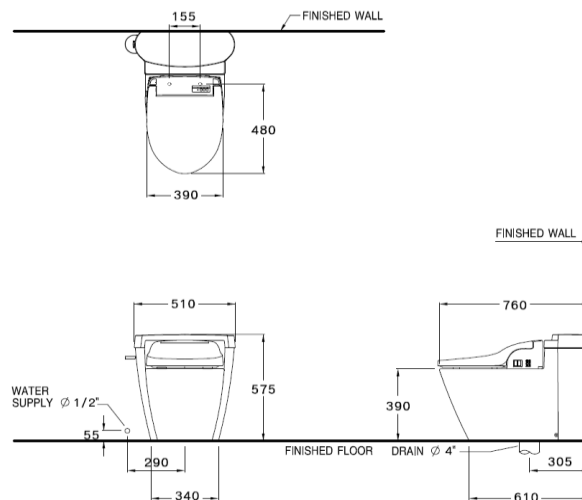

ลักษณะสินค้า

- โถสุขภัณฑ์ : ชิ้นเดียว
- ขนาด : 510 x 760 x 575 มม.
- รูปทรงโถ : อีลองเกต
- ท่อน้ำทิ้ง : ลงพื้น ระยะ 305 มม.
- ระบบการชำระล้าง : ไซฟอน วอร์เทค

Selling Point

- Beautiful with skirt-design concealing the trap, also easier to clean.
- With only 6 liters of water, everything is clean with one flush.
- Hygiene. Less stain and easy to clean.
- More comfortable with long toilet seat, elongated shape.
- More comfortable with long toilet seat, elongated shape.
- Electronic "Convenic" toilet seat & cover give more comfort and easy to use.

Product descriptions

- Water Closet : One Piece Toilet
- Size : 510 x 760 x 575 mm.
- Bowl Shape : Elongate
- Outlet : S-Trap , rough-in 305 mm.
- Flush System : Siphon Vortex

สินค้าในชุด ประกอบด้วย Consist of

Dimension ware	Dimension pack.	Unit
510 x 760 x 575	610 X 850 X 670	mm.
Net whight	Gross whight	Unit
48.70	68.00	kg.

สอบถามรายละเอียดเพิ่มเติมได้ที่

บริษัทสยามธานีเทรดดิ้ง จำกัด
 36/11 ถ.วิภาวดีรังสิต แขวงสนามบึง เขตดอนเมือง กรุงเทพฯ 10210
 โทร. 0-2973-5040-54 โทรสาร. 0-2973-3470-4
 COTTO Call Center โทร. 0-2521-7777
 รายละเอียดที่ระบุไว้ในเอกสารนี้ บริษัทอาจเปลี่ยนแปลงได้ตามความเหมาะสม
 โดยไม่ต้องแจ้งล่วงหน้า