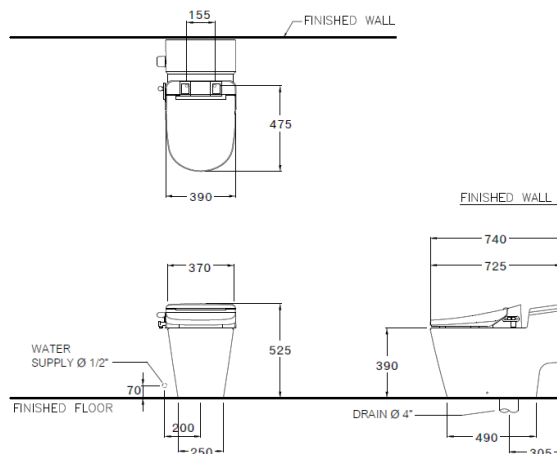

ลักษณะสินค้า

- มาตรฐาน : มอก. 792-2554
- โถสุขภัณฑ์ : ชิ้นเดียว
- ขนาด : 390 x 725 x 525 มม.
- ลักษณะของโถ : รูปทรงตัวยู
- ท่อน้ำทิ้ง : ลงพื้น ระยะ 305 มม.
- ระบบการชำระล้าง : รีไซเรนซ์
- ใช้น้ำ : 4.8 ลิตร

Selling Point

- "SIMPLY CONNECT" represent the global trend and your personality styling for those who value simplicity and minimalism.(Easily connected with any bathroom element)
- Modern style with tankless design.
- Super clean with V- Silent flushing technology (Only 4.8 Lpf.)
- Hygiene. Less stain and easy to clean.
- Come with C9204 CONVENIC Seat (Full function e.g. Special nozzle, Warm Seat, Warm Air Dryer, control, etc.)

Product descriptions

- Standard : TIS 792 - 2554
- Water Closet : One Piece Toilet
- Size : 390 x 725 x 525 mm.
- Bowl Shape : U-Shape
- Outlet : S-Trap , rough-in 305 mm.
- Flush System : V- Silent
- Water Consumption : 4.8 Liters

Dimension ware	Dimension pack.	Unit
390 x 725 x 525	485 X 805 X 580	mm.
Net whight	Gross whight	Unit
40.14	52.00	kg.

สอบถามรายละเอียดเพิ่มเติมได้ที่
บริษัทสยามซานิทารีแวร์อินดัสทรี จำกัด
36/11 ถ.วิภาวดีรังสิต แขวงสามมึน เขตดอนเมือง กรุงเทพฯ 10210
โทร. 0-2973-5040-54 โทรสาร. 0-2973-3470-4
COTTO Call Center โทร. 0-2521-7777
รายละเอียดที่ระบุไว้ในเอกสารนี้ บริษัทอาจเปลี่ยนแปลงได้ตามความเหมาะสม
โดยไม่ต้องแจ้งล่วงหน้า