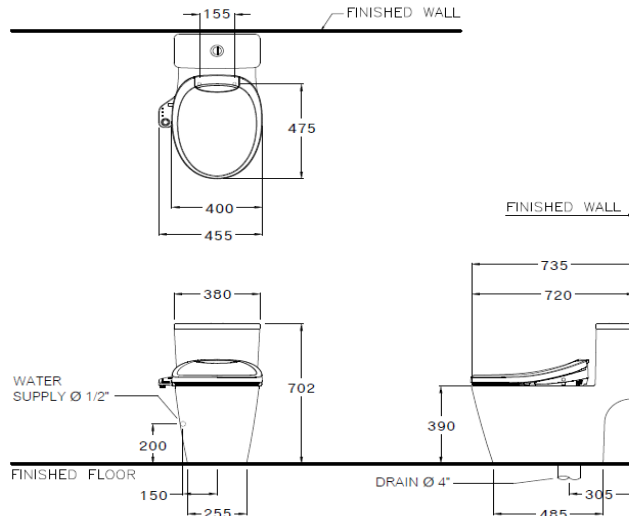

ลักษณะสินค้า

- มาตรฐาน : มอก. 792-2554
- โถสุขภัณฑ์ : สองชิ้น
- ขนาด : 455 x 720 x 702 มม.
- รูปทรงโถ : อีลองเกต
- ท่อน้ำทิ้ง : ลงพื้น ระยะ 305 มม.
- ระบบการชำระล้าง : ไตรเพิลฟลัช ฟลัช
- ใช้น้ำ : 3 หรือ 4.5 ลิตร

Product descriptions

- Standard : TIS 792 - 2554
- Water Closet : two piece toilet
- Size : 455 x 720 x 702 mm.
- Bowl Shape : Elongate
- Outlet : S-Trap , rough-in 305 mm.
- Flush System : Triplex Flush
- Water Consumption : 3 or 4.5 Liters

สินค้าในชุด ประกอบด้วย Consist of

โถสุขภัณฑ์	Closet	: C110507	วาล์วเปิดปิดน้ำ	Valve	: CT1032
หม้อน้ำพร้อมฝา	Cistern & Lid	: C70740	หน้าแปลนติดตั้ง	Floor Flange	: C939
ฝามือหน้า	Lid	: C9207	น๊อตยึดหม้อน้ำ	Tank Fixing Bolt	: -
ฝารองนั่ง	Seat & Cover	: C9207	สายน้ำดี	Inlet hose	: S285
อุปกรณ์ภายในหม้อน้ำ	Tank Trim	: C93852	อุปกรณ์ยึดพื้น	Floor Fixing	: C9952
			ยางรองหม้อน้ำ	Bowl Seal	: -

Dimension ware	Dimension pack.	Unit
455 x 720 x 702	500 X 805 X 740	mm.
Net whight	Gross whight	Unit
44.45	52.00	kg.

สอบถามรายละเอียดเพิ่มเติมได้ที่

บริษัทสยามธานีทาร์แวร์อินดัสทรี จำกัด
 36/11 ถ.วิภาวดีรังสิต แขวงสามbin เขตดอนเมือง กรุงเทพฯ 10210
 โทร. 0-2973-5040-54 โทรสาร. 0-2973-3470-4
 COTTO Call Center โทร. 0-2521-7777
 รายละเอียดที่ระบุไว้ในเอกสารนี้ บริษัทอาจเปลี่ยนแปลงได้ตามความเหมาะสม
 โดยไม่ต้องแจ้งล่วงหน้า