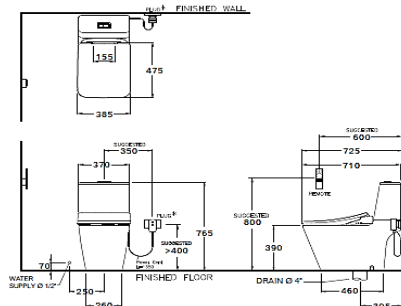

### ลักษณะสินค้า

- มาตรฐาน : มอก. 792-2554
- โถสุขภัณฑ์ : สองชิ้น
- ขนาด : 385 x 710 x 765 มม.
- รูปทรงโถ : รูปทรงเหลี่ยม
- ท่อน้ำทิ้ง : ลงพื้น ระยะ 305 มม.
- ระบบการชำระล้าง : ไตรเพล็กซ์ ฟลิช
- ใช้น้ำ : 2.5 หรือ 4 ลิตร

### Product descriptions

- Standard : TIS 792 - 2554
- Water Closet : two piece toilet
- Size : 385 x 710 x 765 mm.
- Bowl Shape : Rectangle Shape
- Outlet : S-Trap , rough-in 305 mm.
- Flush System : Triplex Flush
- Water Consumption : 2.5 or 4 Liters

Dimension ware	Dimension pack.	Unit
385 x 710 x 765	525 X 975 X 665	mm.
Net whight	Gross whight	Unit
47.54	58.00	kg.