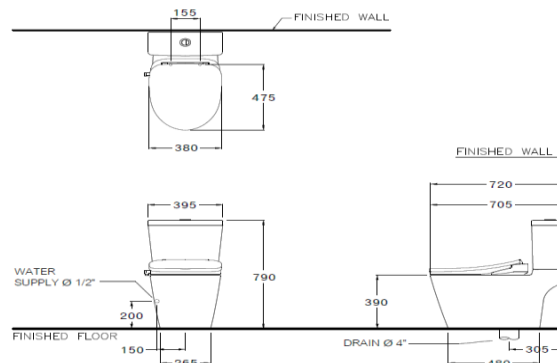

ลักษณะสินค้า

- มาตรฐาน : มอก. 792-2554
- โถสุขภัณฑ์ : สองชิ้น
- ขนาด : 395 x 705 x 790 มม.
- รูปทรงโถ : ยีลองเกต
- ท่อน้ำทิ้ง : ลงพื้น ระยะ 305 มม.
- ระบบการชำระล้าง : ไตรเพล็กซ์ ฟลัช
- ใช้น้ำ : 2.5 หรือ 4 ลิตร

Product descriptions

- Standard : TIS 792 - 2554
- Water Closet : two piece toilet
- Size : 395 x 705 x 790 mm.
- Bowl Shape : Elongate
- Outlet : S-Trap , rough-in 305 mm.
- Flush System : Triplex Flush
- Water Consumption : 2.5 or 4 Liters

Dimension ware	Dimension pack.
395 x 705 x 790	435 X 755 X 840
Net whight	Gross whight
50.10	63.00

สอบถามรายละเอียดเพิ่มเติมได้ที่
 บริษัทสยามซานิทารีแวร์อินดัสทรี จำกัด
 36/11 ถ.วิภาวดีรังสิต แขวงสามมาบม یتดตบเมือง กรุงเทพฯ 10210
 โทร. 0-2973-5040-54 โทรสาร. 0-2973-3470-4
 COTTO Call Center โทร. 0-2521-7777
 รายละเอียดที่ระบุไว้ในเอกสารนี้ บริษัทอาจเปลี่ยนแปลงได้ตามความเหมาะสม โดยไม่ต้องแจ้งล่วงหน้า