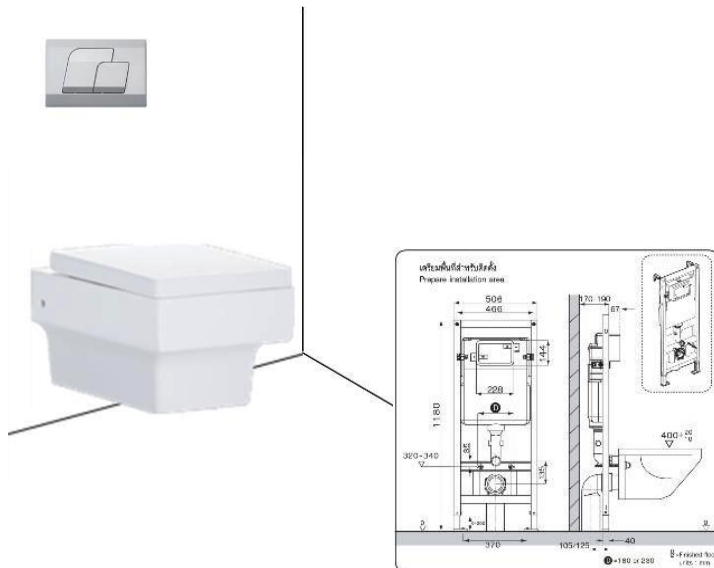

จุดขาย

- โถสุขภัณฑ์ ชนิดหมอน้ำซ่อนผนัง แบบกดชำระด้านหน้า
- เลือกประหยัดน้ำได้ 2 แบบ ทั้งแบบ 3 ลิตร และ 4.5 ลิตร (ประหยัดน้ำมากขึ้นถึง 12.5% เมื่อเทียบกับรุ่น 3/6 ลิตร)
- สุขภัณฑ์ Hygiene ลดคราบ ทำความสะอาดง่าย
- ฝารองนั่ง Super Seat ทนทานต่อแรงกระแทก ยืดอายุการใช้งาน

ลักษณะสินค้า

- มาตรฐาน : มอก. 792-2554
- โถสุขภัณฑ์ : แขวนผนัง แบบกดชำระด้านหน้า
- ขนาด : 425 x 610 x 400 มม.
- Bowl Shape : รูปทรงเหลี่ยม
- ท่อน้ำทิ้ง : ออกผนัง สูง 225 มม.
- ระบบการชำระล้าง : วอช ดาวน์
- ใช้น้ำ : 3 ลิตร หรือ 4.5 ลิตร

สินค้าในชุด ประกอบด้วย Consist of

โถสุขภัณฑ์พร้อมฝารองนั่ง	Closet & Cover	: C19777 + C9152	ชุดปุ่มกด	Push Plate	: C942100 หรือ
หมอน้ำซ่อนผนัง	Concealed tank	: C962100	ชุดปุ่มกด	Push Plate	: C942101 หรือ
อุปกรณ์ยึดพื้น	wall Fixing	: C9436	ชุดปุ่มกด	Push Plate	: C942102

*หมายเหตุ ลูกค้าสามารถเลือกปุ่มกดได้ 3 แบบ (เลือกได้เพียง 1 ชิ้น)

Selling Point

- concealed tank toilet with front button.
- Two choices for saving water, 3 liters or 4.5 liters. (Save 12.5% more, when compared with 3/6 liters)
- Hygiene. Less stain and easy to clean.
- Super Seat more durable supporting seat crashing, which extends product life time.

Product descriptions

- Standard : TIS 792 - 2554
- Water Closet : Wall Hung (Front Button)
- Size : 425 x 610 x 400 mm.
- Bowl Shape : Rectangle shop
- Outlet : P-Trap , 225 mm. high
- Flush System : Wash Down
- Water Consumption : 3 Liters or 4.5 Liters

Dimension ware	Dimension pack.	Unit
425 x 610 x 400	467 X 665 X 425	mm.
Net whight	Gross whight	Unit
36.50	42.00	kg.

สอบถามรายละเอียดเพิ่มเติมได้ที่
บริษัทสยามขาภิหารแวร์อินดัสทรี จำกัด
36/11 ถ.วิภาวดีรังสิต แขวงสามมามิน เขตดอนเมือง กรุงเทพฯ 10210
โทร. 0-2973-5040-54 โทรสาร. 0-2973-3470-4
COTTO Call Center โทร. 0-2521-7777
รายละเอียดที่ระบุไว้ในเอกสารนี้ บริษัทอาจเปลี่ยนแปลงได้ตามความเหมาะสม โดยไม่ต้องแจ้งล่วงหน้า