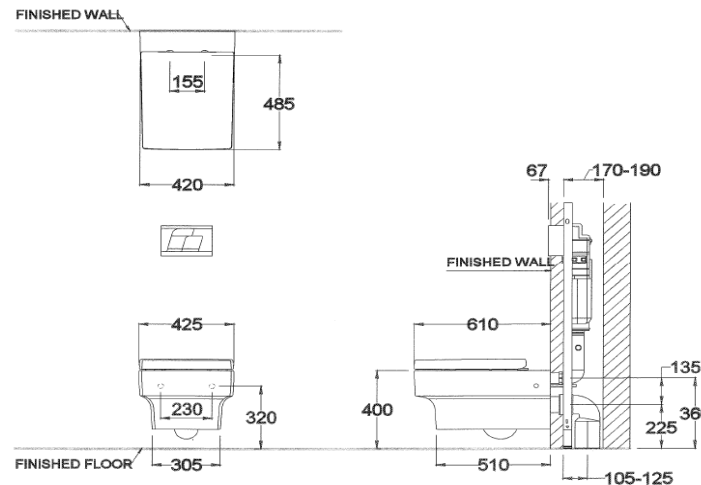

ลักษณะสินค้า

- มาตรฐาน : มอก. 792-2554
- โถสุขภัณฑ์ : แขวนผนัง แบบกดชำระด้านหน้า
- ขนาด : 425 x 610 x 400 มม.
- Bowl Shape : รูปทรงเหลี่ยม
- ท่อน้ำทิ้ง : ออกผนัง สูง 225 มม.
- ระบบการชำระล้าง : วอช ดาวน์
- ใช้น้ำ : 3 ลิตร หรือ 4.5 ลิตร

สินค้าในชุด ประกอบด้วย Consist of

โถสุขภัณฑ์พร้อมฝารองนั่ง	Closet & Cover	: C19777 + C9152	ชุดปุ่มกด	Push Plate	: C942100 หรือ
หมอน้ำซ่อนผนัง	Concealed tank	: C962100	ชุดปุ่มกด	Push Plate	: C942101 หรือ
อุปกรณ์ยึดพื้น	wall Fixing	: C9436	ชุดปุ่มกด	Push Plate	: C942102

Product descriptions

- Standard : TIS 792 - 2554
- Water Closet : Wall Hung (Front Button)
- Size : 425 x 610 x 400 mm.
- Bowl Shape : Rectangle shop
- Outlet : P-Trap , 225 mm. high
- Flush System : Wash Down
- Water Consumption : 3 Liters or 4.5 Liters

Dimension ware	Dimension pack.	Unit
425 x 610 x 400	467 X 665 X 425	mm.
Net whight	Gross whight	Unit
36.50	42.00	kg.

สอบถามรายละเอียดเพิ่มเติมได้ที่
 บริษัทสยามขาภิหารแวร์อินดัสทรี จำกัด
 36/11 ถ.วิภาวดีรังสิต แขวงสามมามิน เขตดอนเมือง กรุงเทพฯ 10210
 โทร. 0-2973-5040-54 โทรสาร. 0-2973-3470-4
 COTTO Call Center โทร. 0-2521-7777
 รายละเอียดที่ระบุไว้ในเอกสารนี้ บริษัทอาจเปลี่ยนแปลงได้ตามความเหมาะสม โดยไม่ต้องแจ้งล่วงหน้า