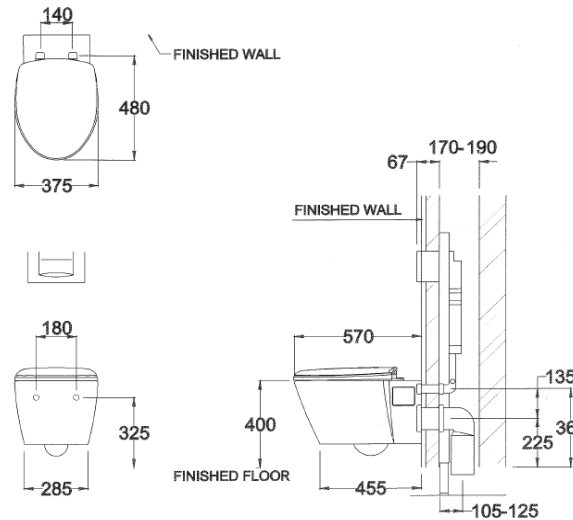

### ลักษณะสินค้า

- มาตรฐาน : มอก. 792-2554
- โถสุขภัณฑ์ : แขวนผนัง แบบกดชำระด้านหน้า
- ขนาด : 375 x 570 x 400 มม.
- Bowl Shape : ยีลองเกต
- ท่อน้ำทิ้ง : ออกผนัง สูง 225 มม.
- ระบบการชำระล้าง : วอช ดาวน์
- ใช้น้ำ : 3 ลิตร หรือ 4.5 ลิตร

### Selling Point

- Concealed tank toilet with Front button.
- Two choices for saving water, 3 liters or 4.5 liters. (Save 12.5% more, when compared with 3/6 liters)
- More comfortable with long toilet seat, elongated shape.
- Soft closed toilet seat, which protects seat crashing.

### Product descriptions

- Standard : TIS 792 - 2554
- Water Closet : Wall hung (front button)
- Size : 375 x 570 x 400 mm.
- Bowl Shape : Elongated
- Outlet : P-Trap ,225 mm. high
- Flush System : Wash Down
- Water Consumption : 3 Liters or 4.5 Liters

\*หมายเหตุ ลูกค้านสามารถเลือกปุ่มกดได้ 3 แบบ (เลือกได้เพียง 1 ชิ้น)

Dimension ware	Dimension pack.	Unit
375 x 570 x 400	415 X 625 X 470	mm.
Net whight	Gross whight	Unit
26.36	32.00	kg.

สอบถามรายละเอียดเพิ่มเติมได้ที่  
 บริษัทสยามซานิทารีแวร์อินดัสทรี จำกัด  
 36/11 ถ.วิภาวดีรังสิต แขวงสามมามิน เขตดอนเมือง กรุงเทพฯ 10210  
 โทร. 0-2973-5040-54 โทรสาร. 0-2973-3470-4  
 COTTO Call Center โทร. 0-2521-7777  
 รายละเอียดที่ระบุไว้ในเอกสารนี้ บริษัทอาจเปลี่ยนแปลงได้ตามความเหมาะสม  
 โดยไม่ต้องแจ้งล่วงหน้า