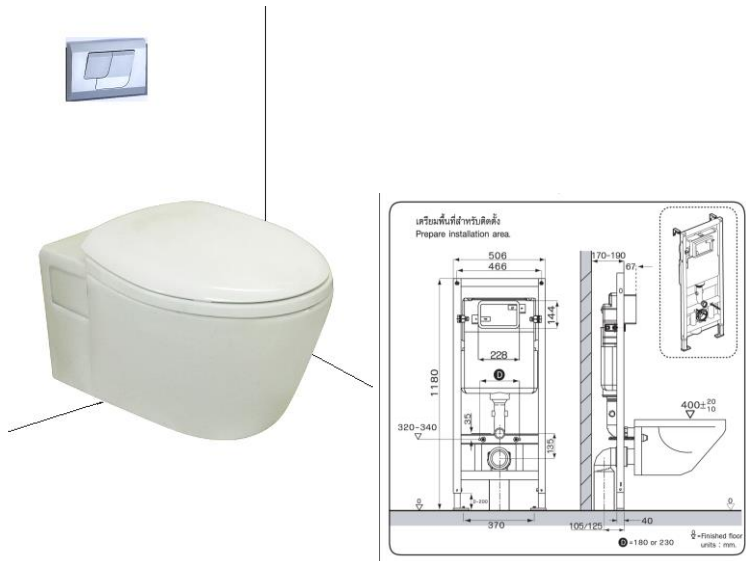

จุดขาย

- โถสุขภัณฑ์หม้อน้ำซ่อนผนังชนิดกดชำระด้านหน้า
- เลือกประหยัดน้ำได้ 2 แบบ ทั้งแบบ 3 ลิตร และ 4.5 ลิตร (ประหยัดน้ำมากขึ้นถึง 12.5% เมื่อเทียบกับรุ่น 3/6 ลิตร)
- นั่งสบายด้วยฝารองนั่งแบบหน้ายาว รูปทรง elongate
- ฝารองนั่งเปิดปิดนุ่มนวล ป้องกันการตกกระแทก

ลักษณะสินค้า

- มาตรฐาน : มอก. 792-2554
- โถสุขภัณฑ์ : แขวนผนัง แบบกดชำระด้านหน้า
- ขนาด : 375 x 570 x 400 มม.
- Bowl Shape : ยีลองเกต
- ท่อน้ำทิ้ง : ออกผนัง สูง 225 มม.
- ระบบการชำระล้าง : วอช ดาวน์
- ใช้น้ำ : 3 ลิตร หรือ 4.5 ลิตร

Selling Point

- Concealed tank toilet with Front button.
- Two choices for saving water, 3 liters or 4.5 liters. (Save 12.5% more, when compared with 3/6 liters)
- More comfortable with long toilet seat, elongated shape.
- Soft closed toilet seat, which protects seat crashing.

Product descriptions

- Standard : TIS 792 - 2554
- Water Closet : Wall hung (front button)
- Size : 375 x 570 x 400 mm.
- Bowl Shape : Elongated
- Outlet : P-Trap ,225 mm. high
- Flush System : Wash Down
- Water Consumption : 3 Liters or 4.5 Liters

สินค้าในชุด ประกอบด้วย Consist of

โถสุขภัณฑ์พร้อมฝารองนั่ง	Closet & cover	: C1986 + C91002	ชุดปุ่มกด	Push Plate	: C942100	หรือ
หม้อน้ำซ่อนผนัง	Concealed tank	: C962100	ชุดปุ่มกด	Push Plate	: C942101	หรือ
แผ่นเซรามิกปิดข้าง	Side Cover Plate	: C99091	ชุดปุ่มกด	Push Plate	: C942102	

*หมายเหตุ ลูกค้านสามารถเลือกปุ่มกดได้ 3 แบบ (เลือกได้เพียง 1 ชิ้น)

Dimension ware	Dimension pack.	Unit
375 x 570 x 400	415 X 625 X 470	mm.
Net whight	Gross whight	Unit
26.36	32.00	kg.

สอบถามรายละเอียดเพิ่มเติมได้ที่
บริษัทสยามซานิทารีแวร์อินดัสทรี จำกัด
36/11 ถ.วิภาวดีรังสิต แขวงสามมามิน เขตดอนเมือง กรุงเทพฯ 10210
โทร. 0-2973-5040-54 โทรสาร. 0-2973-3470-4
COTTO Call Center โทร. 0-2521-7777
รายละเอียดที่ระบุไว้ในเอกสารนี้ บริษัทอาจเปลี่ยนแปลงได้ตามความเหมาะสม
โดยไม่ต้องแจ้งล่วงหน้า

COTTO