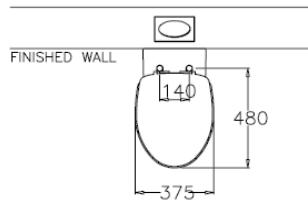

ลักษณะสินค้า

- มาตรฐาน : มอก. 792-2554
- โถสุขภัณฑ์ : แขวนผนัง แบบกดชำระด้านบน
- ขนาด : 375 x 570 x 400 มม.
- Bowl Shape : อีลลองเกต
- ท่อน้ำทิ้ง : ออกผนัง สูง 225 มม.
- ระบบการชำระล้าง : วอช ดาวน์
- ใช้น้ำ : 3 ลิตร หรือ 4.5 ลิตร

Selling Point

- Conceals tank and drain though the wall.
- Two choices for saving water, 3 liters or 4.5 liters. (Save 12.5% more, when compared with 3/6 liters)
- More comfortable with long toilet seat, elongated shape.
- Soft closed toilet seat, which protects seat crashing.

Product descriptions

- Standard : TIS 792 - 2554
- Water Closet : Wall hung (top button)
- Size : 380 x 570 x 400 mm.
- Bowl Shape : Elongated
- Outlet : P-Trap ,225 mm. high
- Flush System : Wash Down
- Water Consumption : 3 Liters or 4.5 Liters

*หมายเหตุ ลูกค้าสามารถเลือกปุ่มกดได้ 2 แบบ (เลือกได้เพียง 1 ชิ้น)

Dimension ware	Dimension pack.	Unit
375 x 570 x 400	415 X 625 X 470	mm.
Net whight	Gross whight	Unit
26.36	32.00	kg.

สอบถามรายละเอียดเพิ่มเติมได้ที่
 บริษัทสยามซานิทารีแวร์อินดัสทรี จำกัด
 36/11 ถ.วิภาวดีรังสิต แขวงสามมึน เขตดอนเมือง กรุงเทพฯ 10210
 โทร. 0-2973-5040-54 โทรสาร. 0-2973-3470-4
 COTTO Call Center โทร. 0-2521-7777
 รายละเอียดที่ระบุไว้ในเอกสารนี้ บริษัทอาจเปลี่ยนแปลงได้ตามความเหมาะสม โดยไม่ต้องแจ้งล่วงหน้า