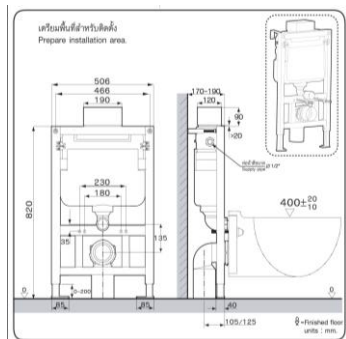

ลักษณะสินค้า

- มาตรฐาน : มอก. 792-2554
- โถสุขภัณฑ์ : แขวนผนัง แบบกดชำระด้านบน
- ขนาด : 375 x 570 x 400 มม.
- Bowl Shape : อีลลองเกต
- ท่อน้ำทิ้ง : ออกผนัง สูง 225 มม.
- ระบบการชำระล้าง : วอช ดาวน์
- ใช้น้ำ : 3 ลิตร หรือ 4.5 ลิตร

Selling Point

- Conceals tank and drain though the wall.
- Two choices for saving water, 3 liters or 4.5 liters. (Save 12.5% more, when compared with 3/6 liters)
- More comfortable with long toilet seat, elongated shape.
- Soft closed toilet seat, which protects seat crashing.

Product descriptions

- Standard : TIS 792 - 2554
- Water Closet : Wall hung (top button)
- Size : 380 x 570 x 400 mm.
- Bowl Shape : Elongated
- Outlet : P-Trap ,225 mm. high
- Flush System : Wash Down
- Water Consumption : 3 Liters or 4.5 Liters

*หมายเหตุ ลูกค้าสามารถเลือกปุ่มกดได้ 2 แบบ (เลือกได้เพียง 1 ชิ้น)

Dimension ware	Dimension pack.	Unit
375 x 570 x 400	415 X 625 X 470	mm.
Net whight	Gross whight	Unit
26.36	32.00	kg.

สอบถามรายละเอียดเพิ่มเติมได้ที่
 บริษัทสยามซานิทารีแวร์อินดัสทรี จำกัด
 36/11 ถ.วิภาวดีรังสิต แขวงสามมึน เขตดอนเมือง กรุงเทพฯ 10210
 โทร. 0-2973-5040-54 โทรสาร. 0-2973-3470-4
 COTTO Call Center โทร. 0-2521-7777
 รายละเอียดที่ระบุไว้ในเอกสารนี้ บริษัทอาจเปลี่ยนแปลงได้ตามความเหมาะสม โดยไม่ต้องแจ้งล่วงหน้า