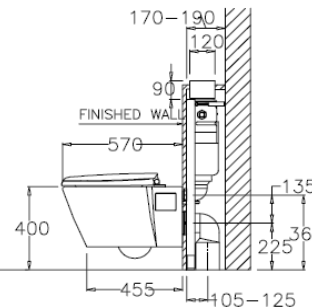

ลักษณะสินค้า

- มาตรฐาน : มอก. 792-2554
- โถสุขภัณฑ์ : แขวนผนัง แบบกดชำระด้านบน
- ขนาด : 375 x 570 x 400 มม.
- Bowl Shape : อีลลองเกต
- ท่อน้ำทิ้ง : ออกผนัง สูง 225 มม.
- ระบบการชำระล้าง : วอช ดาวน์
- ใช้น้ำ : 3 ลิตร หรือ 4.5 ลิตร

Selling Point

- Conceals tank and drain though the wall.
- Two choices for saving water, 3 liters or 4.5 liters. (Save 12.5% more, when compared with 3/6 liters)
- More comfortable with long toilet seat, elongated shape.
- Soft closed toilet seat, which protects seat crashing.

Product descriptions

- Standard : TIS 792 - 2554
- Water Closet : Wall hung (top button)
- Size : 380 x 570 x 400 mm.
- Bowl Shape : Elongated
- Outlet : P-Trap ,225 mm. high
- Flush System : Wash Down
- Water Consumption : 3 Liters or 4.5 Liters

*หมายเหตุ ลูกค้าสามารถเลือกปุ่มกดได้ 2 แบบ (เลือกได้เพียง 1 ชิ้น)

Dimension ware	Dimension pack.	Unit
375 x 570 x 400	415 X 625 X 470	mm.
Net whight	Gross whight	Unit
26.36	32.00	kg.

สอบถามรายละเอียดเพิ่มเติมได้ที่
 บริษัทสยามซานิทารีแวร์อินดัสทรี จำกัด
 36/11 ถ.วิภาวดีรังสิต แขวงสามมึน เขตดอนเมือง กรุงเทพฯ 10210
 โทร. 0-2973-5040-54 โทรสาร. 0-2973-3470-4
 COTTO Call Center โทร. 0-2521-7777
 รายละเอียดที่ระบุไว้ในเอกสารนี้ บริษัทอาจเปลี่ยนแปลงได้ตามความเหมาะสม โดยไม่ต้องแจ้งล่วงหน้า