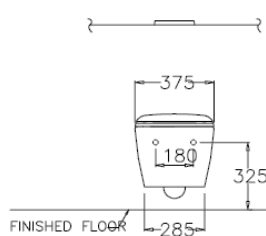

ลักษณะสินค้า

- มาตรฐาน : มอก. 792-2554
- โถสุขภัณฑ์ : แขวนผนัง แบบกดชำระด้านบน
- ขนาด : 375 x 570 x 400 มม.
- Bowl Shape : อีลลองเกต
- ท่อน้ำทิ้ง : ออกผนัง สูง 225 มม.
- ระบบการชำระล้าง : วอช ดาวน์
- ใช้น้ำ : 3 ลิตร หรือ 4.5 ลิตร

Selling Point

- Conceals tank and drain though the wall.
- Two choices for saving water, 3 liters or 4.5 liters. (Save 12.5% more, when compared with 3/6 liters)
- More comfortable with long toilet seat, elongated shape.
- Soft closed toilet seat, which protects seat crashing.

Product descriptions

- Standard : TIS 792 - 2554
- Water Closet : Wall hung (top button)
- Size : 380 x 570 x 400 mm.
- Bowl Shape : Elongated
- Outlet : P-Trap ,225 mm. high
- Flush System : Wash Down
- Water Consumption : 3 Liters or 4.5 Liters

*หมายเหตุ ลูกค้าสามารถเลือกปุ่มกดได้ 2 แบบ (เลือกได้เพียง 1 ชิ้น)

Dimension ware	Dimension pack.	Unit
375 x 570 x 400	415 X 625 X 470	mm.
Net whight	Gross whight	Unit
26.36	32.00	kg.

สอบถามรายละเอียดเพิ่มเติมได้ที่
 บริษัทสยามซานิทารีแวร์อินดัสทรี จำกัด
 36/11 ถ.วิภาวดีรังสิต แขวงสามมึน เขตดอนเมือง กรุงเทพฯ 10210
 โทร. 0-2973-5040-54 โทรสาร. 0-2973-3470-4
 COTTO Call Center โทร. 0-2521-7777
 รายละเอียดที่ระบุไว้ในเอกสารนี้ บริษัทอาจเปลี่ยนแปลงได้ตามความเหมาะสม โดยไม่ต้องแจ้งล่วงหน้า