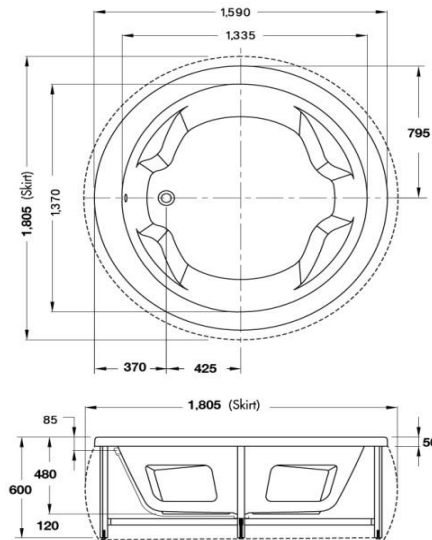

### ลักษณะสินค้า

- อ่างอาบน้ำอะครีลิล : BT แบบธรรมดา
- ติดตั้ง : แบบลอยตัว
- ขนาด :  $\varnothing$  1805 สูง 600 มม.
- ความจุน้ำ : 347 ลิตร
- สะดืออ่างอาบน้ำ : สะดือป๊อบอัพ รุ่น TS311PP
- ก๊อกน้ำ : ประเภทก๊อกผสมอ่างอาบน้ำ ออกจากผนัง และออกจากพื้น

### Selling Point

- The large bathtub for bathing together
- Made from premium quality hygiene acrylic grade . Reducing the accumulated dirt. Easier to clean
- Basin tripod produces from stainless 100% , noncorrosive material and easily installation.

### Product descriptions

- Acrylic Bathtub : BT Standard
- Set up : Stand alone
- Size :  $\varnothing$  1805 x 600 mm.
- Water capacity : 347 liters.
- Bathtub pop-up waste : TS311PP
- Faucet : Bath filler, Expose bath mixer and expose bath mixer with floor pillar leg