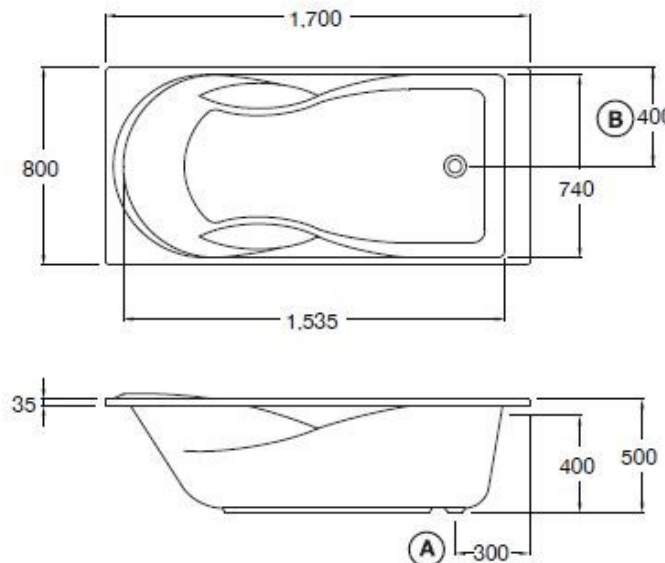

ลักษณะสินค้า

- อ่างอาบน้ำอะครีลิก : BH แบบมือจับ
- ติดตั้ง : แบบติดตั้งบนเคาน์เตอร์
- ขนาด : 800 x 1700 x 500 มม.
- ความจุน้ำ : 246 ลิตร
- สะดืออ่างอาบน้ำ : สะดือป๊อปอัพ รุ่น TS311PP
- ก๊อกน้ำ : ประเภทก๊อกผสมอ่างอาบน้ำ ออกจากผนัง และออกจากเคาน์เตอร์ทั่วไป

BH228PP (H) Standard Acrylic Bathtub with Hand Grip : Rosanna (Hygiene)

Selling Point

- Design with the same sanitary ware serie.
- Bathtub with built-in armrest and headrest
- Made form premium quality hygiene acrylic grade . Reducing the accumulated dirt. Easier to clean

Product descriptions

- Acrylic Bathtub : BH Standard Bathtub with hand grip
- Set up : Drop in bathtub
- Size : 800 x 1700 x 500 mm.
- Water capacity : 246 liters.
- Bathtub pop-up waste : TS311PP
- Faucet : Bath filler, Expose bath mixer