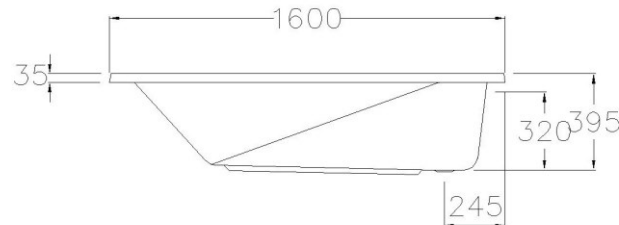

- อ่างอาบน้ำอะครีลิก : BH แบบมีมือจับ
- ติดตั้ง : แบบติดตั้งบนเคาน์เตอร์
- ขนาด : 755 x 1600 x 395 มม.
- ความจุน้ำ : 148 ลิตร
- สะดืออ่างอาบน้ำ : สะดือป๊อปอัพ รุ่น TS311PP
- ก๊อกน้ำ : ประเภทก๊อกผสมอ่างอาบน้ำ ออกจากผนัง และออกจากเคาน์เตอร์ทั่วไป

Product descriptions

- Acrylic Bathtub : BH With Hand Grip
- Set up : Drop in bathtub
- Size : 755 x 1600 x 395 mm.
- Water capacity : 148 liters.
- Bathtub pop-up waste : TS311PP
- Faucet : Bath filler, Expose bath mixer