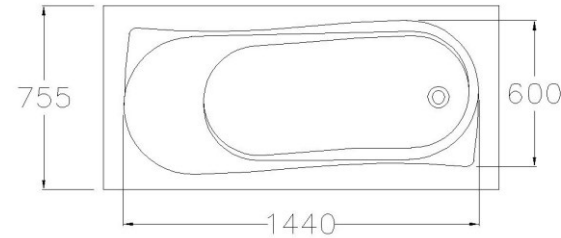

- อ่างอาบน้ำอะครีลิก : BH แบบมีมือจับ
- ติดตั้ง : แบบติดตั้งบนเคาน์เตอร์
- ขนาด : 755 x 1600 x 395 มม.
- ความจุน้ำ : 148 ลิตร
- สะดืออ่างอาบน้ำ : สะดือป๊อปอัพ รุ่น TS311PP
- ก๊อกน้ำ : ประเภทก๊อกผสมอ่างอาบน้ำ ออกจากผนัง และออกจากเคาน์เตอร์ทั่วไป

Product descriptions

- Acrylic Bathtub : BH With Hand Grip
- Set up : Drop in bathtub
- Size : 755 x 1600 x 395 mm.
- Water capacity : 148 liters.
- Bathtub pop-up waste : TS311PP
- Faucet : Bath filler, Expose bath mixer