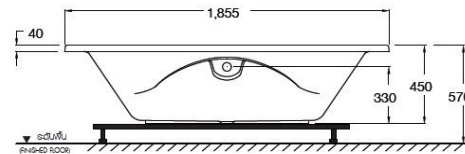

วาเลนเซีย VALENCIA

BHW323PP (H) อ่างระบบนํ้าวน พร้อมมือจับ รุ่น วาเลนเซีย (ไฮยีน)

จุดขาย

- อ่างขนาดใหญ่ ดีไซน์มีที่วางสบู่ในตัว
- คำนึงถึงพื้นที่ใช้สอยภายในอ่างให้เหมาะสม สามารถนอนอาบได้ 2 คน
- ผลิตจากอะครีลิก ไฮยีนเกรดคุณภาพสูง
- ลดการสะสมของคราบสกปรก ทำความสะอาดง่ายยิ่งกว่า
- ขาตั้งอ่าง วัสดุทำจากเหล็ก ช่วยการติดตั้งให้ง่ายขึ้น

ลักษณะสินค้า

- อ่างอาบน้ำอะครีลิก : BHW ระบบนํ้าวน มอเตอร์ 1.2 แรงม้า
- ติดตั้ง : แบบติดตั้งบนเคาน์เตอร์
- ขนาด : 1050 x 1855 x 570 มม.
- ความจุน้ำ : 202 ลิตร
- สะดืออ่างอาบน้ำ : สะดือป๊อปอัพ รุ่น TS311 PP
- ก๊อกน้ำ : ประเภทก๊อกผสมอ่างอาบน้ำ ออกจากผนัง และออกจากเคาน์เตอร์ทั่วไป

BHW323PP (H) Whirlpool Acrylic Bathtub with Hand Grip : Valencia (Hygiene)

Selling Point

- Large size bathtub with the built-in dish soap.
- Considering about appropriate space in bathtub. And bathing together
- Made from premium quality hygiene acrylic grade .
- Reducing the accumulated dirt. Easier to clean
- Supporting frame produces from steel, easily installation.

Product descriptions

- Acrylic Bathtub : BHW Whirlpool Acrylic Bathtub with motor 1.2 HP
- Set up : Drop in bathtub
- Size : 1050 x 1855 x 570 mm.
- Water capacity : 202 liters.
- Bathtub pop-up waste : TS311 PP
- Faucet : Bath filler, Expose bath mixer