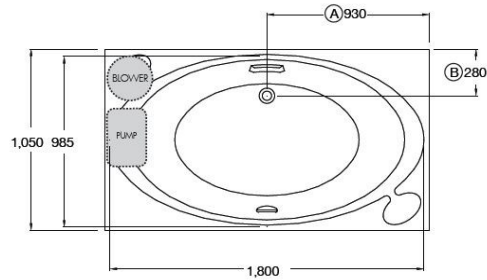

วาเลนเซีย VALENCIA

BHW323PP (H) อ่างระบบนํ้าวน พร้อมมือจับ รุ่น วาเลนเซีย (ไฮยีน)

จุดขาย

- อ่างขนาดใหญ่ ดีไซน์มีที่วางสบู่ในตัว
- คำนึงถึงพื้นที่ใช้สอยภายในอ่างให้เหมาะสม สามารถนอนอาบได้ 2 คน
- ผลิตจากอะครีลิก ไฮยีนเกรดคุณภาพสูง
- ลดการสะสมของคราบสกปรก ทำความสะอาดง่ายยิ่งกว่า
- ขาตั้งอ่าง วัสดุทำจากเหล็ก ช่วยการติดตั้งให้ง่ายขึ้น

ลักษณะสินค้า

- อ่างอาบน้ำอะครีลิก : BHW ระบบนํ้าวน มอเตอร์ 1.2 แรงม้า
- ติดตั้ง : แบบติดตั้งบนเคาน์เตอร์
- ขนาด : 1050 x 1855 x 570 มม.
- ความจุน้ำ : 202 ลิตร
- สะดืออ่างอาบน้ำ : สะดือป๊อปอัพ รุ่น TS311 PP
- ก๊อกน้ำ : ประเภทก๊อกผสมอ่างอาบน้ำ ออกจากผนัง และออกจากเคาน์เตอร์ทั่วไป

BHW323PP (H) Whirlpool Acrylic Bathtub with Hand Grip : Valencia (Hygiene)

Selling Point

- Large size bathtub with the built-in dish soap.
- Considering about appropriate space in bathtub. And bathing together
- Made from premium quality hygiene acrylic grade .
- Reducing the accumulated dirt. Easier to clean
- Supporting frame produces from steel, easily installation.

Product descriptions

- Acrylic Bathtub : BHW Whirlpool Acrylic Bathtub with motor 1.2 HP
- Set up : Drop in bathtub
- Size : 1050 x 1855 x 570 mm.
- Water capacity : 202 liters.
- Bathtub pop-up waste : TS311 PP
- Faucet : Bath filler, Expose bath mixer