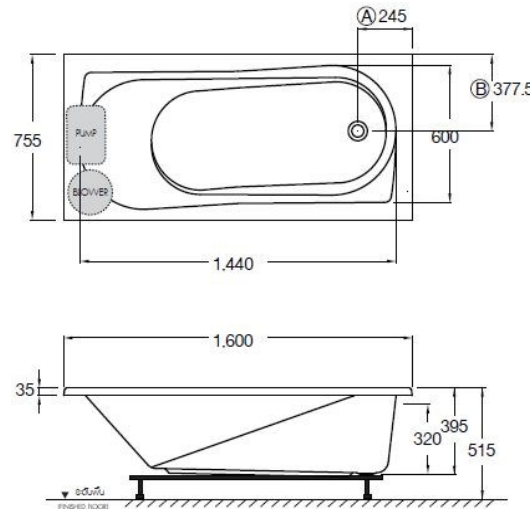

ลักษณะสินค้า

- อ่างอาบน้ำอะครีลิก : BHW ระบบน้ำวน มอเตอร์ 1.2 แรงม้า
- ติดตั้ง : แบบติดตั้งบนเคาน์เตอร์
- ขนาด : 755 x 1600 x 515 มม.
- ความจุน้ำ : 148 ลิตร
- สะดืออ่างอาบน้ำ : สะดือป้อนอ๊พ รุ่น TS311PP
- ก๊อกน้ำ : ประเภทก๊อกผสมอ่างอาบน้ำ ออกจากผนัง และออกจากเคาน์เตอร์ทั่วไป

BHW342PP (H) Whirlpool Acrylic Bathtub : Diva (Hygiene)

Selling Point

- Compact bathtub with built-in soap dish.
- Made from premium quality hygiene acrylic grade . Reducing the accumulated dirt. Easier to clean
- Basin tripod produces from stainless 100% , noncorrosive material and easily installation.

Product descriptions

- Acrylic Bathtub : BHW Whirlpool Acrylic Bathtub with motor 1.2 HP
- Set up : Drop in bathtub
- Size : 755 x 1600 x 515 mm.
- Water capacity : 148 liters.
- Bathtub pop-up waste : TS311PP
- Faucet : Bath filler, Expose bath mixer