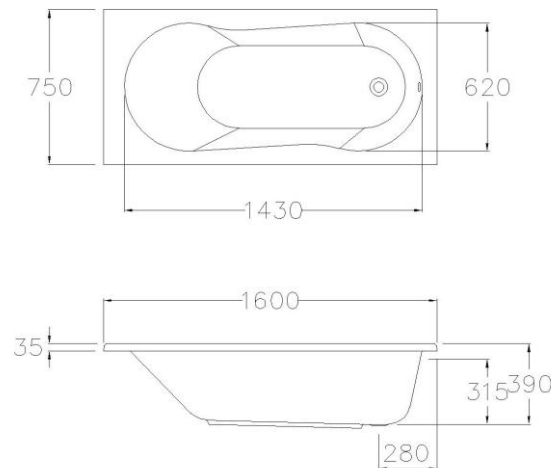

ลักษณะสินค้า

- อ่างอาบน้ำอะครีลิก : BT แบบธรรมดา , BH แบบมีมือจับ
- ติดตั้ง : แบบติดตั้งบนเคาน์เตอร์
- ขนาด : 750 x 1600 x 390 มม.
- ความจุน้ำ : 145 ลิตร
- สะดืออ่างอาบน้ำ : สะดือป๊อปอัพ รุ่น TS311PP
- ก๊อกน้ำ : ประเภทก๊อกผสมอ่างอาบน้ำ ออกจากผนัง และออกจากเคาน์เตอร์ทั่วไป

Product descriptions

- Acrylic Bathtub : BT Standard , BH With Hand Grip
- Set up : Drop in bathtub
- Size : 750 x 1600 x 390 mm.
- Water capacity : 145 liters.
- Bathtub pop-up waste : TS311PP
- Faucet : Bath filler, Expose bath mixer