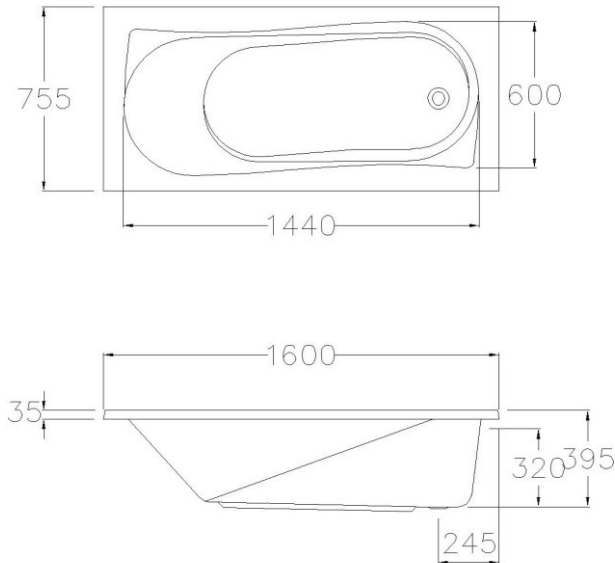

### ลักษณะสินค้า

- อ่างอาบน้ำอะครีลิก : BT แบบธรรมดา
- ติดตั้ง : แบบติดตั้งบนเคาน์เตอร์
- ขนาด : 755 x 1600 x 395 มม.
- ความจุน้ำ : 148 ลิตร
- สะดืออ่างอาบน้ำ : สะดือป๊อปอัพ รุ่น TS311PP
- ก๊อกน้ำ : ประเภทก๊อกผสมอ่างอาบน้ำ ออกจากผนัง และออกจากเคาน์เตอร์ทั่วไป

### Product descriptions

- Acrylic Bathtub : BT Standard
- Set up : Drop in bathtub
- Size : 755 x 1600 x 395 mm.
- Water capacity : 148 liters.
- Bathtub pop-up waste : TS311PP
- Faucet : Bath filler, Expose bath mixer