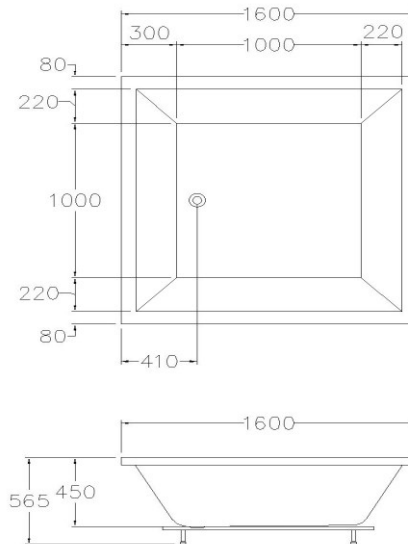

ลักษณะสินค้า

- อ่างอาบน้ำอะคริลิค : ระบบน้ำวน
- ติดตั้ง : แบบฝังบนเคาน์เตอร์
- ขนาด : 1600 x 1600 x 565 มม.
- ความจุน้ำ : 347 ลิตร
- สะดืออ่างอาบน้ำ : สะดือป๊อบอัพ รุ่น TS311EL
- ก๊อกน้ำ : ประเภทก๊อกผสมอ่างอาบน้ำ ออกจากผนัง และออกจากเคาน์เตอร์ทั่วไป

ภาพ : เป็นอ่างน้ำวนอัดอากาศ

BTW1018EL Whirlpool Acrylic Bathtub : Hercules

Selling Point

- System water basin compresses the air , angle shape , The large-sized , set up on the counter.
- Design with the same sanitary ware series and considering on the usability.
- Considering about the greater convenience and safety for both bathing and step in-step out. And safety with anti-slip.
- Supporting frame produces from steel , easily installation.

Product descriptions

- Acrylic Bathtub : Whirlpool Acrylic Bathtub
- Set up : Drop in bathtub
- Size : 1600 x 1600 x 565 mm.
- Water capacity : 347 liters.
- Bathtub pop-up waste : TS311EL
- Faucet : Bath filler, Expose bath mixer