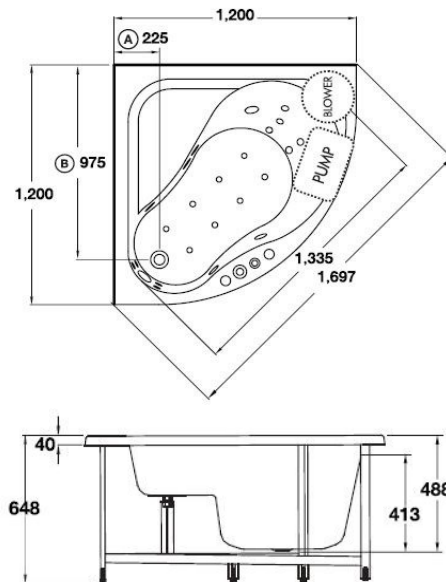

ลักษณะสินค้า

- อ่างอาบน้ำอะครีลิก : BTW อ่างน้ำวน มอเตอร์ 0.95 แรงม้า
- ติดตั้ง : แบบเข้ามุม
- ขนาด : 1200 x 1200 x 648 มม.
- ความจุน้ำ : 176 ลิตร
- สะดืออ่างอาบน้ำ : สะดือป๊อบอัพ รุ่น TS311PP
- ก๊อกน้ำ : ประเภทก๊อกผสมอ่างอาบน้ำ ออกจากผนัง และออกจากเคาน์เตอร์ทั่วไป

BTW334PP (H) Whirlpool Acrylic Bathtub : Genova (Hygiene)

Selling Point

- Contemporary design and do not use the counter
- Saving space and installation time.
- Made from premium quality hygiene acrylic grade . Reducing the accumulated dirt. Easier to clean
- Supporting frame produces from steel , easily installation.
- Design for seat in bathtub

Product descriptions

- Acrylic Bathtub : BTW Whirlpool Bathtub with motor 0.95 HP
- Set up : Corner
- Size : 1200 x 1200 x 648 mm.
- Water capacity : 176 liters.
- Bathtub pop-up waste : TS311PP
- Faucet : Bath filler, Expose bath mixer