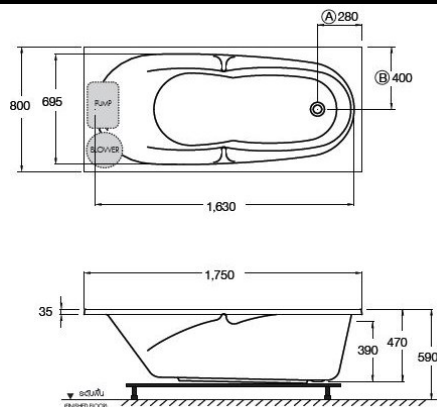

ลักษณะสินค้า

- อ่างอาบน้ำอะครีลิก : BWA ระบบน้ำวนอัดอากาศ มอเตอร์ 1.2 แรงม้า และโบลเวอร์ 1 แรงม้า
- ติดตั้ง : แบบติดตั้งบนเคาน์เตอร์
- ขนาด : 800 x 1750 x 590 มม.
- ความจุน้ำ : 193 ลิตร
- สะดืออ่างอาบน้ำ : รุ่น TS311 PP
- ก๊อกน้ำ : ประเภทก๊อกผสมอ่างอาบน้ำ ออกจากผนัง และออกจากเคาน์เตอร์ทั่วไป

BWA412PP (H) Whirlpool & Airpool Acrylic Bathtub : Valentino (Hygiene)

Selling Point

- Standard size bathtub with handgrip
- Bathtub with built-in armrest .
- Made from premium quality hygiene acrylic grade .
- Reducing the accumulated dirt. Easier to clean
- Supporting frame produces from steel, easily installation.

Product descriptions

- Acrylic Bathtub : BWA Whirlpool & Airpool Bathtub with motor 1.2 HP & blower 1 HP.
- Set up : Drop in bathtub
- Size : 800 x 1750 x 590 mm.
- Water capacity : 193 liters.
- Bathtub pop-up waste : TS311 PP
- Faucet : Bath filler, Expose bath mixer