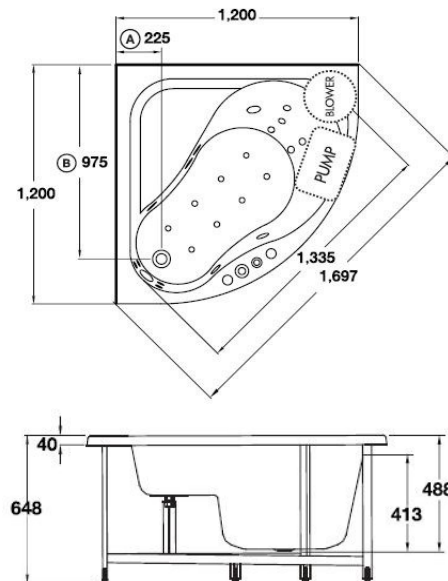

### ลักษณะสินค้า

- อ่างอาบน้ำอะครีลิก : BWA ระบบน้ำวนอัดอากาศ มอเตอร์ 1.2 แรงม้า และโบลเวอร์ 1 แรงม้า
- ติดตั้ง : แบบเข้ามุม
- ขนาด : 1200 x 1200 x 648 มม.
- ความจุน้ำ : 176 ลิตร
- สะดืออ่างอาบน้ำ : สะดือบ็อบอัฟ รุ่น TS311PP
- ก๊อกน้ำ : ประเภทก๊อกผสมอ่างอาบน้ำ ออกจากผนัง และออกจากเคาน์เตอร์ทั่วไป

### Product descriptions

- Acrylic Bathtub : BWA Whirlpool & Airpool Bathtub with motor 1.2 HP & blower 1 HP.
- Set up : Corner
- Size : 1200 x 1200 x 648 mm.
- Water capacity : 176 liters.
- Bathtub pop-up waste : TS311PP
- Faucet : Bath filler, Expose bath mixer