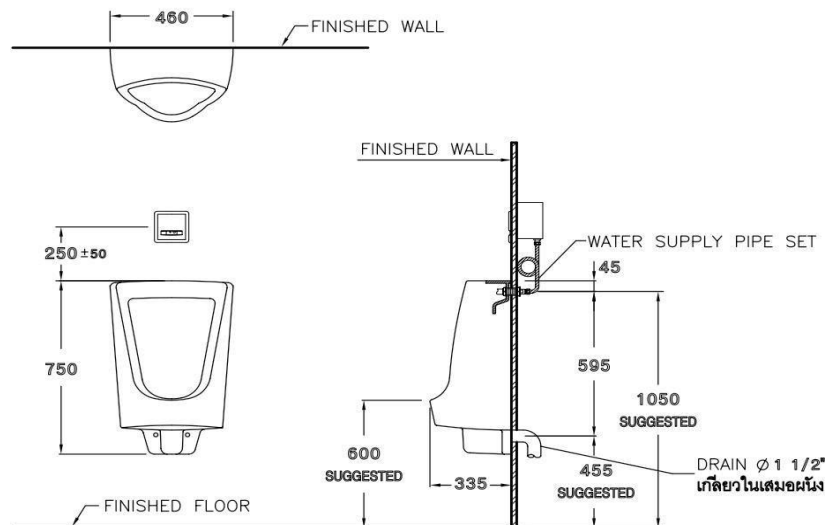

มาร์แชล Marshal

C3010BI มาร์แชล โถปัสสาวะชายแขวนผนัง (ท่อน้ำเข้าด้านหลัง)
C3010BI Marshal wall hung urinal (Back Inlet)

จุดขาย

- โถปัสสาวะชายแขวนผนัง ขนาดใหญ่ เพื่อความสะดวกสบายยิ่งกว่า
- ประหยัดน้ำ ใช้น้ำเพียง 1.5 ลิตร (ประหยัดน้ำมากขึ้นถึง 25% เมื่อเทียบกับรุ่น 2 ลิตร)
- ท่อน้ำทิ้งถูกออกแบบให้เป็นหนึ่งเดียวกับโถ ช่วยให้การติดตั้งง่ายขึ้น
- ท่อน้ำเข้าด้านหลัง

ลักษณะสินค้า

- มาตรฐาน : มอก. 795-2544
- โถปัสสาวะชาย : แขวนผนัง
- ขนาด : 460 x 335 x 750 มม.
- ท่อน้ำทิ้ง : ออกผนัง, ระยะ 455 มม.

Selling Point

- Big size wall hung urinal for more convenience.
- Saving water only 1.5 liters. (Save 25% more, when compared with 2 liters)
- Build in urinal trap. Easier installation
- Back inlet urinal

Product descriptions

- Standard : TIS 795 - 2544
- Urinal : Wall hung
- Size : 460 x 335 x 750 mm.
- Outlet : P-trap, rough-in 455 mm.

สินค้าในชุด ประกอบด้วย Consist of

โถปัสสาวะ	Urinal	: C3010BI(N1)	วาล์วเปิดปิดน้ำ	Valve	: -
เซ็นเซอร์	Sensor	: -	ตะแกรงกรองผง	Strainer	: C921
แบตเตอรี่	Battery	: -	อุปกรณ์ยึดผนัง	Wall Flange	: C9476
			อุปกรณ์ติดตั้งขาเหล็ก	Bracket	: C943

แนะนำใช้กับ

ฟลัชวาล์ว	Flush Valve	: CT4801AC(NL), CT4801DC(NL) และ CT488AC(NL)หรือเทียบเท่า
ท่อน้ำทิ้ง	Urinal Trap	:

Dimension ware	Dimension pack.	Unit
475 x 355 x 725	400 x 530 x 800	mm.
Net whight	Gross whight	Unit
25.95	34.00	kg.