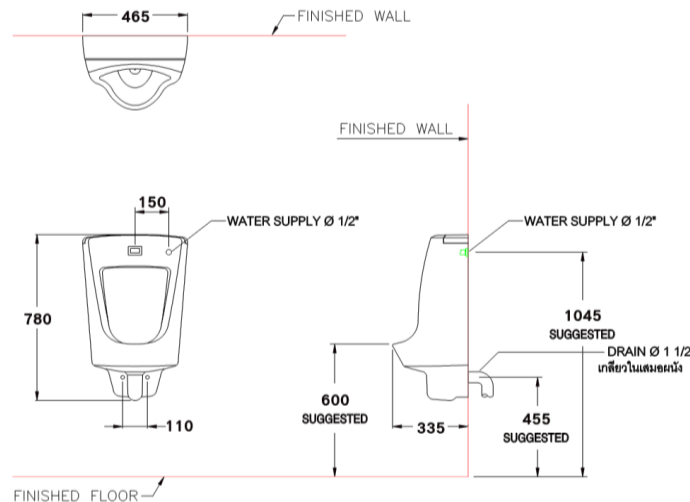

ลักษณะสินค้า

- มาตรฐาน : มอก. 795-2544
- โถปัสสาวะชาย : แขวงผนัง
- ขนาด : 465 x 335 x 780 มม.
- ท่อน้ำทิ้ง : ออกผนัง, ระยะ 455 มม.

Selling Point

- Small size wall hung urinal gives solution to limited space management.
- Touchless with infrared flush valve sensor preventing bacteria spreading.
- Saving water only 1.5 liters with water pressure 1 Bar (Save 25% more, when compared with 2 liters)
- Build in urinal trap. Easier installation
- Back inlet urinal

Product descriptions

- Standard : TIS 795 - 2544
- Urinal : Wall hung
- Size : 465 x 335 x 780 mm.
- Outlet : P-trap, rough-in 455 mm.

สินค้าในชุด ประกอบด้วย Consist of

โถปัสสาวะ	Urinal	: C3011BI	วาล์วเปิดปิดน้ำ	Valve	: CT179(HM)
ฝาปิดโถปัสสาวะชาย	Lid	: C7511	ตะแกรงกรองผง	Strainer	: C921
เซ็นเซอร์	Sensor	: CT486AC (10M)	อุปกรณ์ยึดผนัง	Wall Flange	: C9476
แบตเตอรี่	Battery	: -	ขาเหล็ก	Bracket	: C943
			สายน้ำดี	Water Inlet hose	: S285

แนะนำใช้กับ

ฟลัชวาล์ว	Flush Valve	:
ท่อน้ำทิ้ง	Urinal Trap	:

Dimension ware	Dimension pack.	Unit
465 x 355 x 780	515 x 815 x 415	mm.
Net whight	Gross whight	Unit
29.45	34.00	kg.

สอบถามรายละเอียดเพิ่มเติมได้ที่