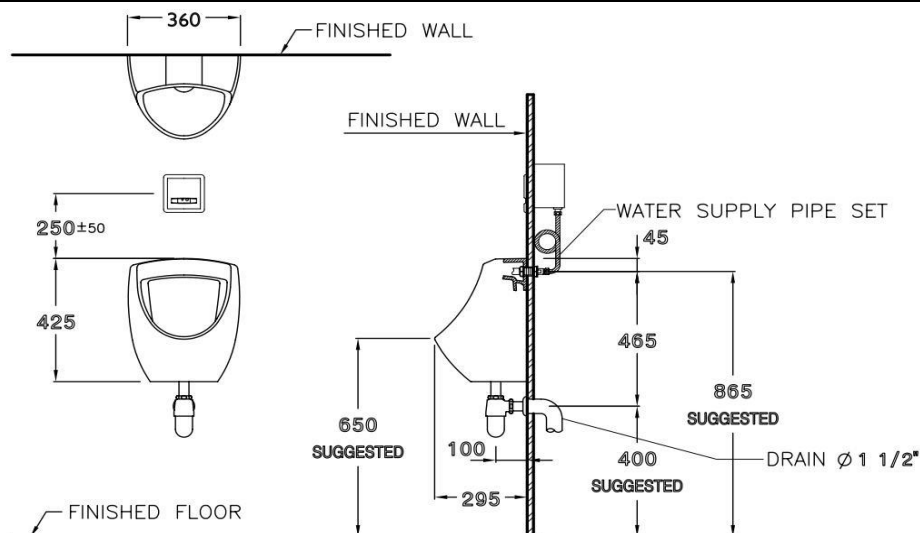

บารอน Baron

C3080BI บารอน โถปัสสาวะชายแขวนผนัง (ท่อน้ำเข้าด้านหลัง)

C3080BI Baron wall hung Urinal (Back Inlet)

จุดขาย

- โถปัสสาวะชายแขวนผนัง ขนาดเล็ก ตอบโจทย์การจำกัดพื้นที่ห้องน้ำที่มีจำกัด
- ประหยัดน้ำ ใช้น้ำเพียง 1.5 ลิตร (ประหยัดน้ำมากขึ้นถึง 25% เมื่อเทียบกับรุ่น 2 ลิตร)
- ท่อน้ำเข้าด้านหลัง

ลักษณะสินค้า

- มาตรฐาน : มอก. 795-2544
- โถปัสสาวะชาย : แขวนผนัง
- ขนาด : 360 x 295 x 425 มม.
- ท่อน้ำทิ้ง : ออกผนัง, ระยะ 400 มม.

Selling Point

- Small size wall hung urinal gives solution to limited space management.
- Saving water only 1.5 liters. (Save 25% more, when compared with 2 liters)
- Back inlet urinal

Product descriptions

- Standard : TIS 795 - 2544
- Urinal : Wall hung
- Size : 360 x 295 x 425 mm.
- Outlet : P-trap, rough-in 400 mm.

สินค้าในชุด ประกอบด้วย Consist of

โถปัสสาวะ	Urinal	: C3080BI	วาล์วเปิดปิดน้ำ	Valve	: -
เซ็นเซอร์	Sensor	: -	ตะแกรงกรองผง	Strainer	: C921
แบตเตอรี่	Battery	: -	อุปกรณ์ขาเหล็ก	Bracket	: C943

แนะนำใช้กับ

ฟลัชวาล์ว	Flush Valve	: CT4801AC(NL),CT4801DC(NL)และ CT488AC(NL) หรือเทียบเท่า
ท่อน้ำทิ้ง	Urinal Trap	: CT681(HM) หรือเทียบเท่า

	Dimension pack.	Unit
360 x 295 x 425	392 x 455 x 355	mm.
Net whight	Gross whight	Unit
13.12	17.00	kg.