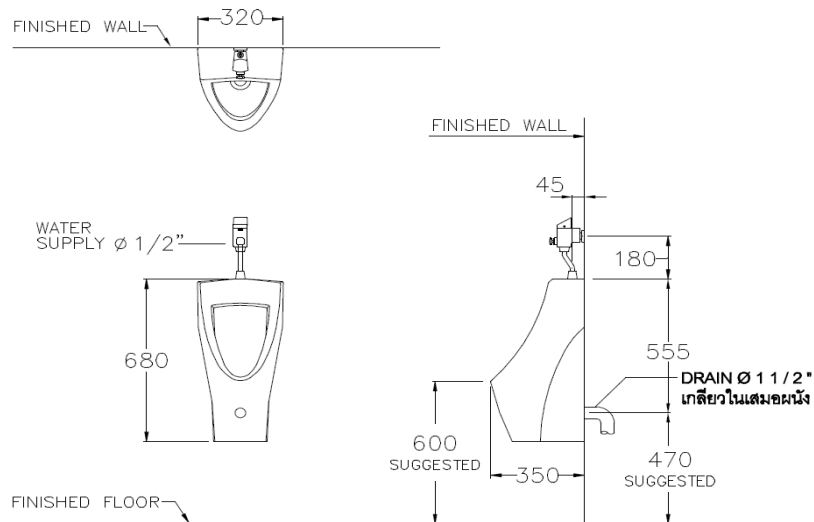

ริเวียร่า

Riviera

C31217 ริเวียร่า โถปัสสาวะชายแขวนผนัง (ท่อน้ำเข้าด้านบน)

C31217 Riviera wall hung urinal (Top Inlet)

จุดขาย

- โถปัสสาวะชายแขวนผนัง ขนาดกลาง เหมาะสมทุกการใช้งาน
- ประหยัดน้ำ ใช้น้ำเพียง 1.5 ลิตร (ประหยัดน้ำมากขึ้นถึง 25% เมื่อเทียบกับรุ่น 2 ลิตร)
- โถปัสสาวะชาย Hygiene ลดคราบ ทำความสะอาดง่าย
- ท่อน้ำทิ้งถูกออกแบบให้เป็นหนึ่งเดียวกับโถ ช่วยให้การติดตั้งง่ายขึ้น
- ท่อน้ำเข้าด้านบน

ลักษณะสินค้า

- มาตรฐาน : มอก. 795-2544
- โถปัสสาวะชาย : ชนิดแขวนผนัง
- ขนาด : 320 x 350 x 680 มม.
- ท่อน้ำทิ้ง : ออกผนัง, ระยะ 470 มม.

Selling Point

- Medium size wall hung urinal for all types of use.
- Saving water only 1.5 liters. (Save 25% more, when compared with 2 liters)
- Hygiene. Less stain and easy to clean.
- Build in urinal trap. Easier installation
- Top inlet urinal

Product descriptions

- Standard : TIS 795 - 2544
- Urinal : Wall hung urinal
- Size : 320 x 350 x 680 มม.
- Outlet : P-trap, rough-in 470 mm.

สินค้าในชุด ประกอบด้วย Consist of

โถปัสสาวะ	Urinal	: C31217	อุปกรณ์ยึดผนัง	Wall Flange	: C9476
ตะแกรงกรองผง	Strainer	: C921	อุปกรณ์ติดตั้งขาเหล็ก	Bracket	: C943

แนะนำใช้กับ

ฟลัชวาล์ว	Flush Valve	: CT475SS(HM) / CT474N(S)(HM)
-----------	-------------	-------------------------------

Dimension ware	Dimension pack.	Unit
320 x 350 x 680	355 x 715 x 390	mm.
Net whight	Gross whight	Unit
23.15	27.15	kg.