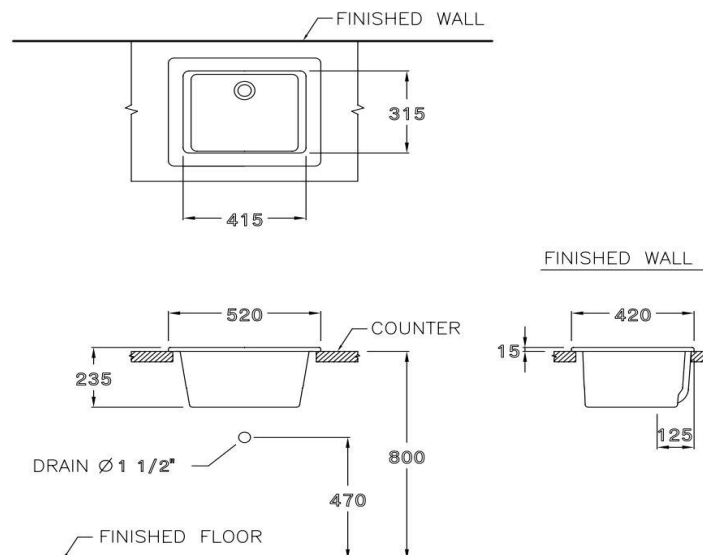

อ่างซิงค์ Sink

C5201 อ่างซิงค์ 20

C5201 Sink 20

จุดขาย

- อ่างซิงค์ชนิดฝังบนเคาน์เตอร์ เพื่อพื้นที่ใช้สอยสูงสุด
- รูปทรงเหลี่ยม แบบโมเดิร์น

ลักษณะสินค้า

- มาตรฐาน : มอก. 791-2544
- อ่างล้างหน้า : ฝังบนเคาน์เตอร์
- ขนาด : 520 x 420 x 235 มม.
- มาตรฐานรูก๊อก : -

Selling Point

- Counter top sink provide with easy drop-in installation on the counter.
- รูปทรงเหลี่ยม แบบโมเดิร์น

Product descriptions

- Standard : TIS 791 - 2544
- Basin : Counter top basin
- Size : 520 x 420 x 235 mm.
- Standard faucet hole : -

สินค้าในชุด ประกอบด้วย Consist of

อ่างล้างหน้า	Basin	: C5201	ฝาครอบรูน้ำล้น	Overflow Cover	: -
ขาตั้งอ่างล้างหน้า	Pedestal	: -	อุปกรณ์ติดตั้งและนอตยึด	Fixing Set	: -
ขาอ่างชนิดแขวน	Cover	: -	อุปกรณ์ติดตั้งพร้อมราวเหล็ก	Towel Bar	: -
สแตนเลสครอบท่อน้ำทิ้ง	Stainless Trap Cover	: -	แผ่นเซรามิค	Drain Cover	: -

Dimension ware	Dimension pack.	Unit
520 x 420 x 235	435 x 555 x 285	mm.
Net whight	Gross whight	Unit
14.00	18.00	kg.

สอบถามรายละเอียดเพิ่มเติมได้ที่
บริษัทสยามซานิทารีแวร์อินดัสทรี จำกัด
36/11 ถ.วิภาวดีรังสิต แขวงสนามบิน เขตดอนเมือง กรุงเทพฯ 10210
โทร. 0-2973-5040-54 โทรสาร. 0-2973-3470-4
COTTO Call Center โทร. 0-2521-7777
รายละเอียดที่ระบุไว้ในเอกสารนี้ บริษัทอาจเปลี่ยนแปลงได้ตามความเหมาะสม
โดยไม่ต้องแจ้งล่วงหน้า