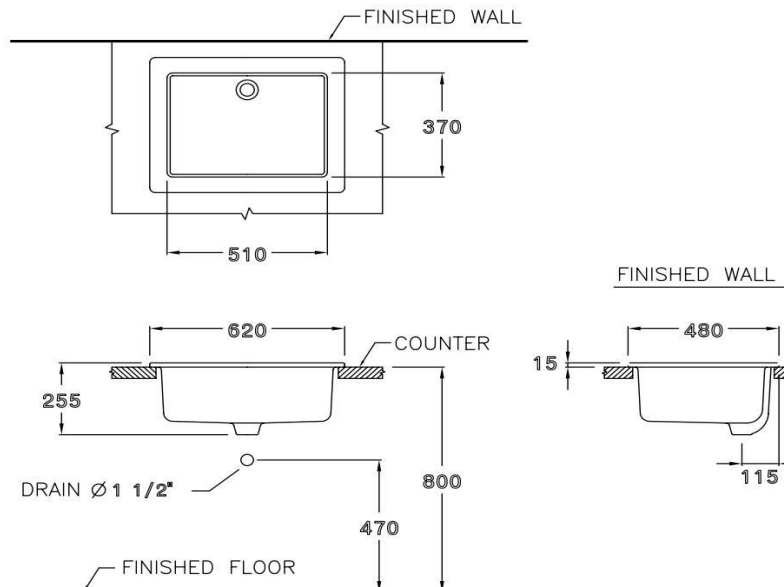

### ลักษณะสินค้า

- มาตรฐาน : มอก. 791-2544
- อ่างล้างหน้า : ฝังบนเคาน์เตอร์
- ขนาด : 620 x 480 x 255 มม.
- มาตรฐานรูก๊อก : -

### Product descriptions

- Standard : TIS 791 - 2544
- Basin : Counter top basin
- Size : 620 x 480 x 255 mm.
- Standard faucet hole : -

### สินค้าในชุด ประกอบด้วย Consist of

อ่างล้างหน้า	Basin	: C5241	ฝาดรบนรน้ำล้น	Overflow Cover	: -
ขาตั้งอ่างล้างหน้า	Pedestal	: -	อุปกรณ์ติดตั้งและน๊อตยึด	Fixing Set	: -
ขาอ่างชนิดแขวน	Cover	: -	อุปกรณ์ติดตั้งพร้อมราวเหล็ก	Towel Bar	: -
สแตนเลสครอบท่อน้ำทิ้ง	Stainless Trap Cover	: -	แผ่นเซรามิค	Drain Cover	: -

Dimension ware	Dimension pack.	Unit
620 x 480 x 255	495 x 655 x 315	mm.
Net whight	Gross whight	Unit
17.40	21.00	kg.