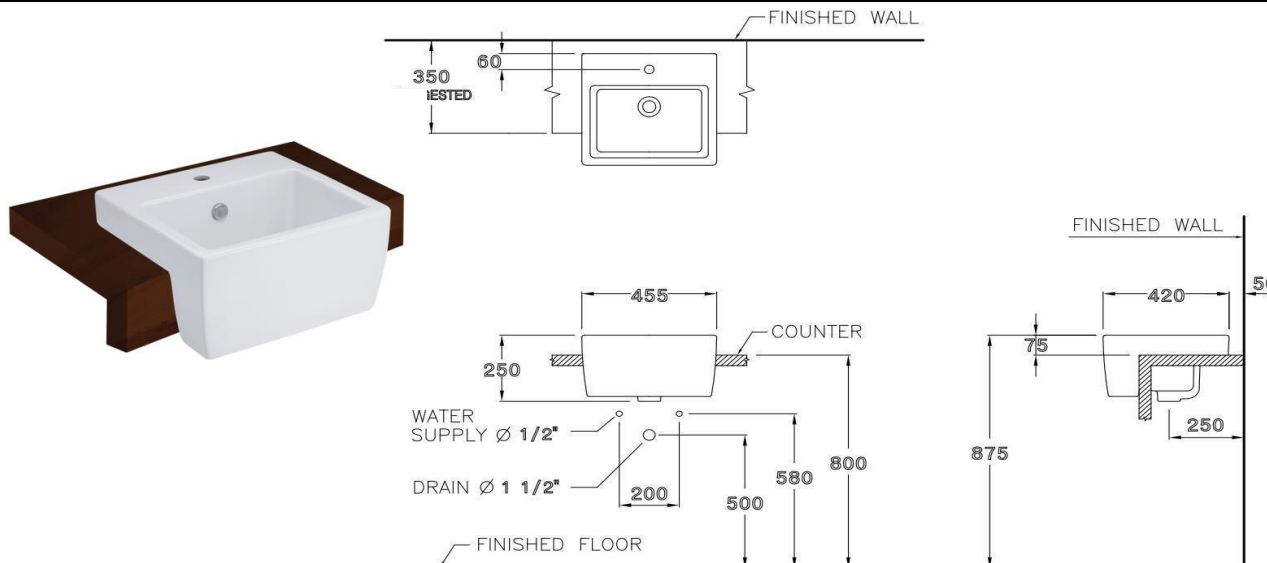

ควอดโด Quado

C02217 ควอดโด อ่างล้างหน้าชนิดฝังครึ่งเคาน์เตอร์
C02217 Quado Semi Recessed Basin

จุดขาย

- อ่างล้างหน้าชนิดฝังครึ่งเคาน์เตอร์ ช่วยให้การใช้พื้นที่มีประสิทธิภาพสูงสุด
- อ่างล้างหน้า Hygiene ลดคราบ ทำความสะอาดง่าย

Selling Point

- Semi-recessed basin helps maximizing space utility.
- Hygiene. Less stain and easy to clean.

ลักษณะสินค้า

- มาตรฐาน : มอก. 791-2544
- อ่างล้างหน้า : ฝังครึ่งเคาน์เตอร์
- ขนาด : 455 x 420 x 250 มม.
- มาตรฐานรูก๊อก : 1 รูก๊อก

Product descriptions

- Standard : TIS 791 - 2544
- Basin : Semi recessed
- Size : 455 x 420 x 250 mm.
- Standard faucet hole : Standard 1 centered

สินค้าในชุด ประกอบด้วย Consist of

อ่างล้างหน้า	Basin	: C02217	ฝาครอบน้ำล้น	Overflow Cover	: C9843
ขาตั้งอ่างล้างหน้า	Pedestal	: -	อุปกรณ์ติดตั้งและน๊อตยึด	Fixing Set	: C9491
ขาอ่างชนิดแขวน	Cover	: -	อุปกรณ์ติดตั้งพร้อมราวเหล็ก	Towel Bar	: -
สแตนเลสครอบท่อน้ำทิ้ง	Stainless Trap Cover	: -	แผ่นเซรามิค	Drain Cover	: -

แนะนำใช้กับ

ก๊อกน้ำ	Fuacet	: ก๊อกน้ำ COTTO	วาล์วเปิดปิดน้ำ	Valve	: CT179(HM) หรือเทียบเท่า
สื่อดูด่าง	Waste	: CT677(HM) หรือเทียบเท่า	สายน้ำดี	Inlet Hose	: Z402(HM) หรือเทียบเท่า
ท่อน้ำทิ้ง	Basin Trap	: CT680AX(HM) หรือเทียบเท่า			

Dimension ware	Dimension pack.	Unit
455 x 420 x 250	465 x 515 x 300	mm.
Net weight	Gross weight	Unit
16.50	20.00	kg.

สอบถามรายละเอียดเพิ่มเติมได้ที่
บริษัทสยามธานีทาร์แวร์อินดัสทรี จำกัด
36/11 ถ.วิภาวดีรังสิต แขวงสนามบึง เขตดอนเมือง กรุงเทพฯ 10210
โทร. 0-2973-5040-54 โทรสาร. 0-2973-3470-4
COTTO Call Center โทร. 0-2521-7777
รายละเอียดที่ระบุไว้ในเอกสารนี้ บริษัทอาจเปลี่ยนแปลงได้ตามความเหมาะสม
โดยไม่ต้องแจ้งล่วงหน้า

COTTO