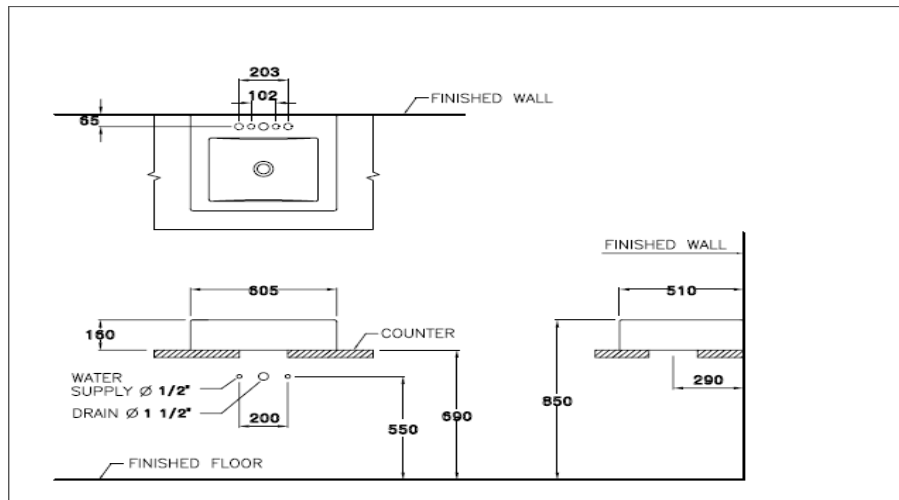

ลักษณะสินค้า

- มาตรฐาน : มอก. 791-2544
- อ่างล้างหน้า : วางบนเคาน์เตอร์
- ขนาด : 510 x 605 x 160 มม.
- มาตรฐานรูก๊อก : 1 รูก๊อก
 ผลิต : ไม่มีรูก๊อก

Selling Point

- Free standing decorative basin enhances attraction in any point of home.
- Rectangle modern design

Product descriptions

- Standard : TIS 791 - 2544
- Basin : Above counter
- Size : 510 x 605 x 160 mm.
- Standard faucet hole : Standard 1 centered
 Made to Order : No faucet hole.

สินค้าในชุด ประกอบด้วย Consist of

ข้อควรระวัง!

- แนะนำใช้กับก๊อกน้ำเขียนเท

Dimension ware	Dimension pack.	Unit
510 x 605 x 160	540 x 630 x 200	mm.
Net whight	Gross whight	Unit
23.00	27.00	kg.

สอบถามรายละเอียดเพิ่มเติมได้ที่

บริษัทสยามธานีทาร์แวร์อินเตอร์ จำกัด