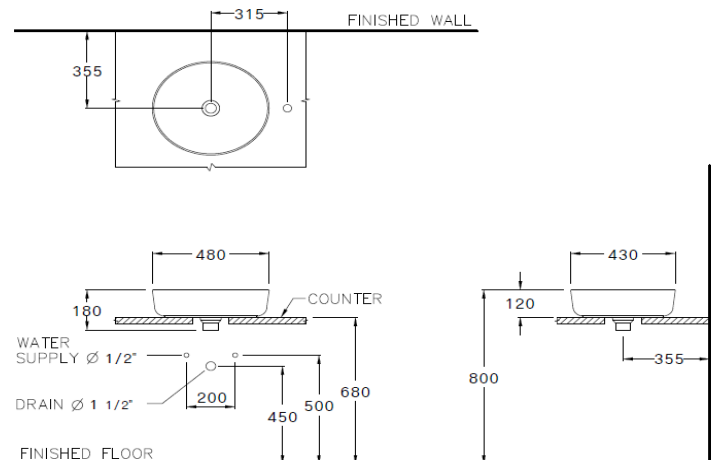

ลักษณะสินค้า

- มาตรฐาน : มอก. 791-2544
- อ่างล้างหน้า : วางบนเคาน์เตอร์
- ขนาด : 480 x 430 x 180 มม.
- มาตรฐานรูก๊อก : ไม่มีรูก๊อก

Product descriptions

- Standard : TIS 791 - 2544
- Basin : Above counter
- Size : 480 x 430 x 180 mm.
- Standard faucet hole : No faucet hole

Dimension ware	Dimension pack.	Unit
480 x 430 x 180	475 x 510 x 235	mm.
Net whight	Gross whight	Unit
4.08	8.00	kg.

สอบถามรายละเอียดเพิ่มเติมได้ที่
 บริษัทสยามชานีทารีแวนด์สทรี จำกัด
 36/11 ถ.วิภาวดีรังสิต แขวงสามนบดิน เขตดอนเมือง กรุงเทพฯ 10210
 โทร. 0-2973-5040-54 โทรสาร. 0-2973-3470-4
 COTTO Call Center โทร. 0-2521-7777
 รายละเอียดที่ระบุไว้ในเอกสารนี้ บริษัทอาจเปลี่ยนแปลงได้ตามความเหมาะสม โดยไม่ต้องแจ้งล่วงหน้า