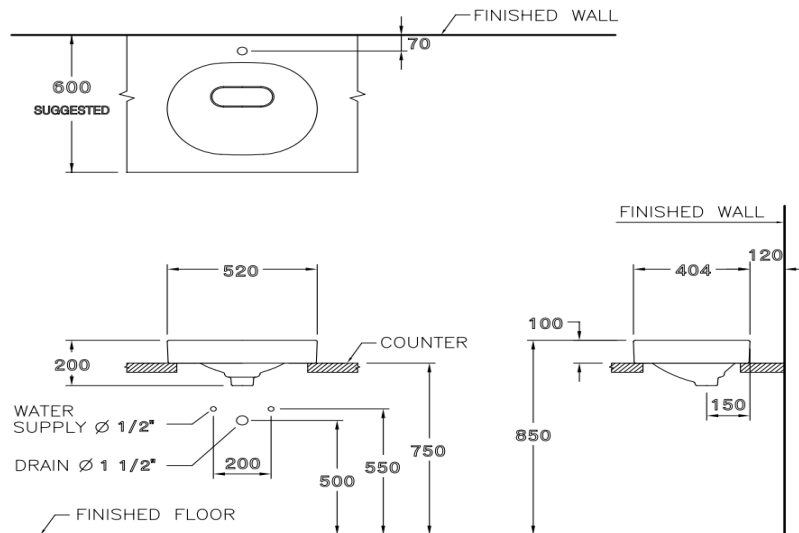

### ลักษณะสินค้า

- อ่างล้างหน้า : วางบนเคาน์เตอร์
- ขนาด : 404 x 520 x 200 มม.
- มาตรฐานรูก๊อก : ไม่มีรูก๊อก

### Product descriptions

- Basin : Above counter
- Size : 404 x 520 x 200 mm.
- Standard faucet hole : No faucet hole

Dimension ware	Dimension pack.	Unit
404 x 520 x 200	435 x 574 x 245	mm.
Net whight	Gross whight	Unit
10.92	13.00	kg.

**สอบถามรายละเอียดเพิ่มเติมได้ที่**  
 บริษัทสยามซานิทารีแวร์อินดัสทรี จำกัด  
 36/11 ถ.วิภาวดีรังสิต แขวงสามมามิน เขตดอนเมือง กรุงเทพฯ 10210  
 โทร. 0-2973-5040-54 โทรสาร. 0-2973-3470-4  
 COTTO Call Center โทร. 0-2521-7777  
 รายละเอียดที่ระบุไว้ในเอกสารนี้ บริษัทอาจเปลี่ยนแปลงได้ตามความเหมาะสม โดยไม่ต้องแจ้งล่วงหน้า