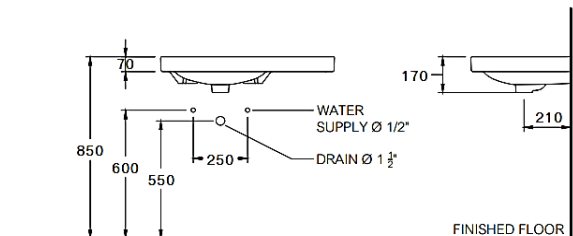

ลักษณะสินค้า

- มาตรฐาน : มอก. 791-2544
- อ่างล้างหน้า : แขวนผนัง
- ขนาด : 800 x 460 x 170 มม.
- มาตรฐานรูก๊อก : 1 รูก๊อก

Product descriptions

- Standard : TIS 791 - 2544
- Basin : Wall Hung
- Size : 800 x 460 x 170 mm.
- Standard faucet hole : Standard 1 centered

**แนะนำใช้กับเฟอร์นิเจอร์ VP00647WH, VP00647BK*

Dimension ware	Dimension pack.	Unit
800 x 460 x 170	495 x 835 x 220	mm.
Net weight	Gross weight	Unit
19.13	22.00	kg.

สอบถามรายละเอียดเพิ่มเติมได้ที่

บริษัทสยามธานีทาร์แวร์อินดัสทรี จำกัด
36/11 ถ.วิภาวดีรังสิต แขวงสนามบึง เขตดอนเมือง กรุงเทพฯ 10210
โทร. 0-2973-5040-54 โทรสาร. 0-2973-3470-4