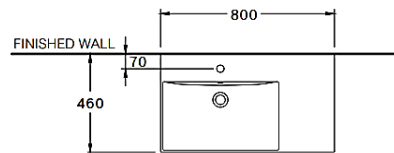

ลักษณะสินค้า

- มาตรฐาน : มอก. 791-2544
- อ่างล้างหน้า : แขวนผนัง
- ขนาด : 800 x 460 x 170 มม.
- มาตรฐานรูก๊อก : 1 รูก๊อก

Product descriptions

- Standard : TIS 791 - 2544
- Basin : Wall Hung
- Size : 800 x 460 x 170 mm.
- Standard faucet hole : Standard 1 centered

**แนะนำใช้กับเฟอร์นิเจอร์ VP00647WH, VP00647BK*

Dimension ware	Dimension pack.	Unit
800 x 460 x 170	495 x 835 x 220	mm.
Net weight	Gross weight	Unit
19.13	22.00	kg.

สอบถามรายละเอียดเพิ่มเติมได้ที่

บริษัทสยามธานีทาร์แวร์อินดัสทรี จำกัด
36/11 ถ.วิภาวดีรังสิต แขวงสนามบึง เขตดอนเมือง กรุงเทพฯ 10210
โทร. 0-2973-5040-54 โทรสาร. 0-2973-3470-4