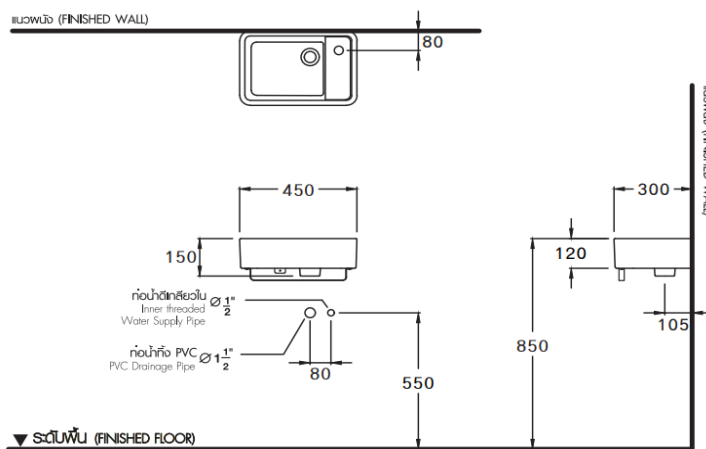

ลักษณะสินค้า

- อ่างล้างหน้า : แขนงผนัง
- ขนาด : 300 x 450 x 150 มม.
- มาตรฐานรูก๊อก : มีรูก๊อก

Product descriptions

- Basin : Wall hung
- Size : 300 x 450 x 150 มม.
- Standard faucet hole : faucet hole

สินค้าในชุด ประกอบด้วย Consist of

Dimension ware	Dimension pack.	Unit
300 x 450 x150	330 x 490 x 220	mm.
Net whight	Gross whight	Unit
9.37	11.00	kg.

สอบถามรายละเอียดเพิ่มเติมได้ที่
บริษัทสยามธานีเทรดดิ้งอินเตอร์ จำกัด
36/11 ถ.วิภาวดีรังสิต แขวงสนามบึง เขตดอนเมือง กรุงเทพฯ 10210
โทร. 0-2973-5040-54 โทรสาร. 0-2973-3470-4
COTTO Call Center โทร. 0-2521-7777
รายละเอียดที่ระบุไว้ในเอกสารนี้ บริษัทอาจเปลี่ยนแปลงได้ตามความเหมาะสม
โดยไม่ต้องแจ้งล่วงหน้า